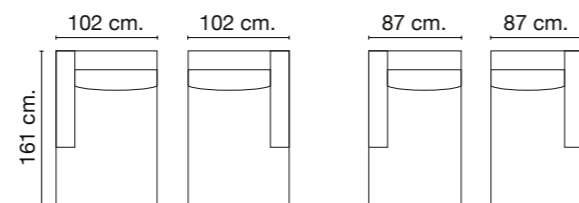

Mosset

Mod.sin brazo / Mod. without arm / Mod. sans bras

Mod.1 brazo/ Mod. 1 arm/ Mod. 1 bras

Mod. chaiselongue brazo 135 cm / Mod. chaisel. arm 135 cm / Mod. chaisel. bras 135 cm.

Sillón / Armchair / Fauteuil

Rincón / Corner / Coin

Composiciones habituales / Common compositions / Compositions courantes

CARACTERÍSTICAS

- ARMAZONES**
Madera de pino y tablero de partículas.
- RELLENOS**
Almohadas de asientos: Espuma de poliuretano HR-35 Kg. certificada.
Respaldo: Espuma de poliuretano HR25 Kg certificada.
- SUSPENSIONES**
Asiento: Muelle zig-zag de gran resistencia.
Respaldos: Cincha italiana de 80 mm. de alta calidad.
- PATAS**
Metálicas: BS cromadas. Altura 12 cm.

ELEMENTOS DE SERIE

- Cabezal reclinable motorizado multiposiciones 90°.
- Brazo de 25 cm.
- Patas metálicas BS cromadas