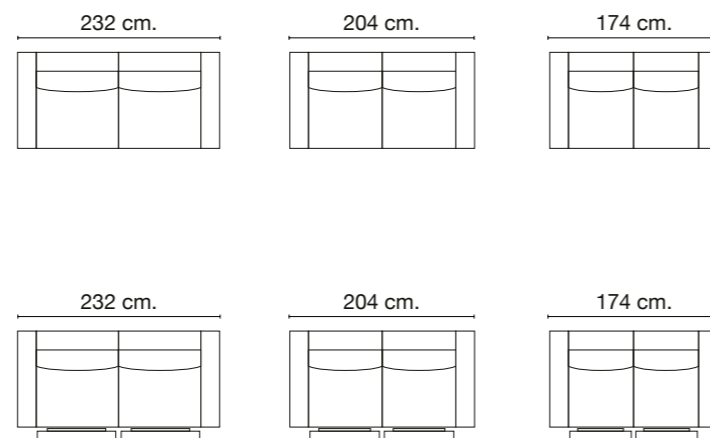

Mosset

Mod.sin brazo / Mod. without arm / Mod. sans bras

Mod.1 brazo/ Mod. 1 arm/ Mod. 1 bras

Mod. chaiselongue brazo 135 cm / Mod. chaisel. arm 135 cm / Mod. chaisel. bras 135 cm.

Sillón / Armchair / Fauteuil

Rincón / Corner / Coin

Composiciones habituales / Common compositions / Compositions courantes

CARACTERÍSTICAS

- ARMAZONES**
Madera de pino y tablero de partículas.
- RELLENOS**
Almohadas de asientos: Espuma de poliuretano HR-35 Kg. certificada.
Respaldo: Espuma de poliuretano HR25 Kg certificada.
- SUSPENSIONES**
Asiento: Muelle zig-zag de gran resistencia.
Respaldos: Cincha italiana de 80 mm. de alta calidad.
- PATAS**
Metálicas: BS cromadas. Altura 12 cm.

ELEMENTOS DE SERIE

- Cabezal reclinable motorizado multiposiciones 90°.
- Brazo de 25 cm.
- Patas metálicas BS cromadas