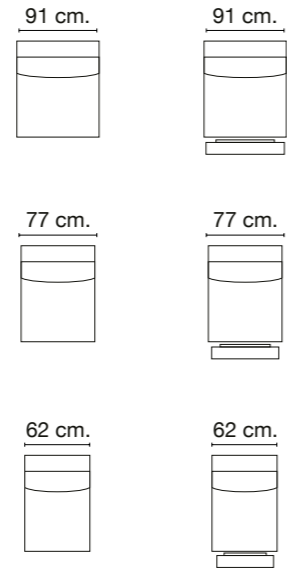

Mosset

Mod.sin brazo / Mod. without arm / Mod. sans bras

Mod.1 brazo/ Mod. 1 arm/ Mod. 1 bras

Mod. chaiselongue brazo 135 cm / Mod. chaisel. arm 135 cm / Mod. chaisel. bras 135 cm.

Sillón / Armchair / Fauteuil

Rincón / Corner / Coin

Composiciones habituales / Common compositions / Compositions courantes

CARACTERÍSTICAS

- ARMAZONES**
Madera de pino y tablero de partículas.
- RELLENOS**
Almohadas de asientos: Espuma de poliuretano HR-35 Kg. certificada.
Respaldo: Espuma de poliuretano HR25 Kg certificada.
- SUSPENSIONES**
Asiento: Muelle zig-zag de gran resistencia.
Respaldos: Cincha italiana de 80 mm. de alta calidad.
- PATAS**
Metálicas: BS cromadas. Altura 12 cm.

ELEMENTOS DE SERIE

- Cabezal reclinable motorizado multiposiciones 90°.
- Brazo de 25 cm.
- Patas metálicas BS cromadas