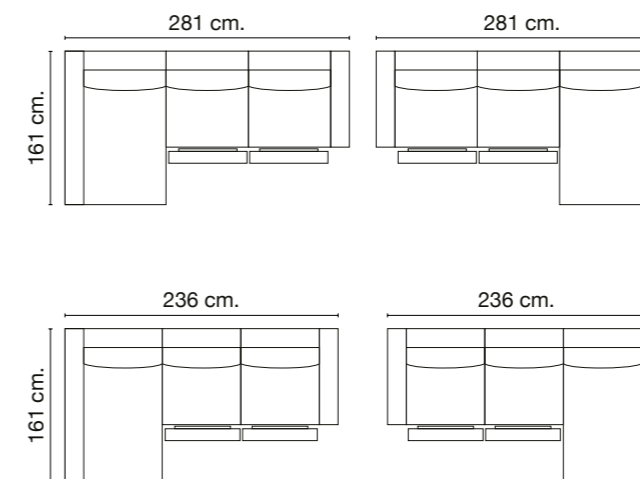

Mosset

Mod.sin brazo / Mod. without arm / Mod. sans bras

Mod.1 brazo/ Mod. 1 arm/ Mod. 1 bras

Mod. chaiselongue brazo 135 cm / Mod. chaisel. arm 135 cm / Mod. chaisel. bras 135 cm.

Sillón / Armchair / Fauteuil

Rincón / Corner / Coin

Composiciones habituales / Common compositions / Compositions courantes

CARACTERÍSTICAS

- ARMAZONES**
Madera de pino y tablero de partículas.
- RELLENOS**
Almohadas de asientos: Espuma de poliuretano HR-35 Kg. certificada.
Respaldo: Espuma de poliuretano HR25 Kg certificada.
- SUSPENSIONES**
Asiento: Muelle zig-zag de gran resistencia.
Respaldos: Cincha italiana de 80 mm. de alta calidad.
- PATAS**
Metálicas: BS cromadas. Altura 12 cm.

ELEMENTOS DE SERIE

- Cabezal reclinable motorizado multiposiciones 90°.
- Brazo de 25 cm.
- Patas metálicas BS cromadas