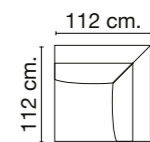

Mosset

Mod.sin brazo / Mod. without arm / Mod. sans bras

Mod.1 brazo/ Mod. 1 arm/ Mod. 1 bras

Mod. chaiselongue brazo 135 cm / Mod. chaisel. arm 135 cm / Mod. chaisel. bras 135 cm.

Sillón / Armchair / Fauteuil

Rincón / Corner / Coin

Composiciones habituales / Common compositions / Compositions courantes

CARACTERÍSTICAS

- ARMAZONES**
Madera de pino y tablero de partículas.
- RELLENOS**
Almohadas de asientos: Espuma de poliuretano HR-35 Kg. certificada.
Respaldo: Espuma de poliuretano HR25 Kg certificada.
- SUSPENSIONES**
Asiento: Muelle zig-zag de gran resistencia.
Respaldos: Cincha italiana de 80 mm. de alta calidad.
- PATAS**
Metálicas: BS cromadas. Altura 12 cm.

ELEMENTOS DE SERIE

- Cabezal reclinable motorizado multiposiciones 90°.
- Brazo de 25 cm.
- Patas metálicas BS cromadas