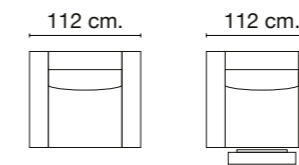

Mosset

Mod.sin brazo / Mod. without arm / Mod. sans bras

Mod.1 brazo/ Mod. 1 arm/ Mod. 1 bras

Mod. chaiselongue brazo 135 cm / Mod. chaisel. arm 135 cm / Mod. chaisel. bras 135 cm.

Sillón / Armchair / Fauteuil

Rincón / Corner / Coin

Composiciones habituales / Common compositions / Compositions courantes

CARACTERÍSTICAS

- ARMAZONES**
Madera de pino y tablero de partículas.
- RELLENOS**
Almohadas de asientos: Espuma de poliuretano HR-35 Kg. certificada.
Respaldo: Espuma de poliuretano HR25 Kg certificada.
- SUSPENSIONES**
Asiento: Muelle zig-zag de gran resistencia.
Respaldos: Cincha italiana de 80 mm. de alta calidad.
- PATAS**
Metálicas: BS cromadas. Altura 12 cm.

ELEMENTOS DE SERIE

- Cabezal reclinable motorizado multiposiciones 90°.
- Brazo de 25 cm.
- Patas metálicas BS cromadas