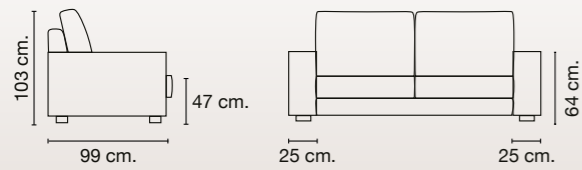

Mosset

Mod.sin brazo / Mod. without arm / Mod. sans bras

Mod.1 brazo/ Mod. 1 arm/ Mod. 1 bras

Mod. chaiselongue brazo 135 cm / Mod. chaisel. arm 135 cm / Mod. chaisel. bras 135 cm.

Sillón / Armchair / Fauteuil

Rincón / Corner / Coin

Composiciones habituales / Common compositions / Compositions courantes

CARACTERÍSTICAS

- ARMAZONES**
Madera de pino y tablero de partículas.
- RELLENOS**
Almohadas de asientos: Espuma de poliuretano HR-35 Kg. certificada.
Respaldo: Espuma de poliuretano HR25 Kg certificada.
- SUSPENSIONES**
Asiento: Muelle zig-zag de gran resistencia.
Respaldos: Cincha italiana de 80 mm. de alta calidad.
- PATAS**
Metálicas: BS cromadas. Altura 12 cm.

ELEMENTOS DE SERIE

- Cabezal reclinable motorizado multiposiciones 90°.
- Brazo de 25 cm.
- Patas metálicas BS cromadas