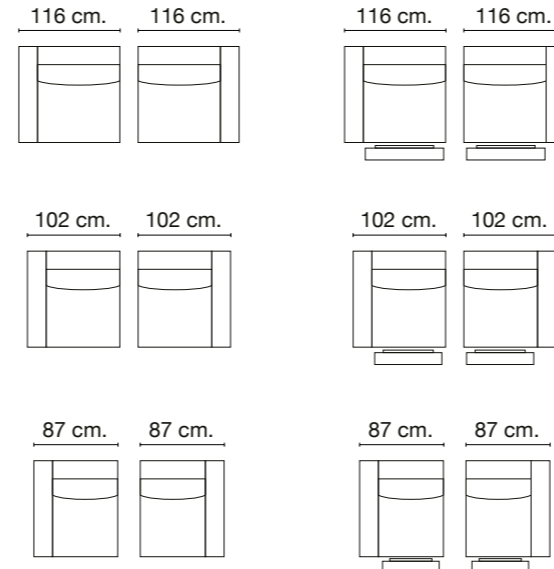

Mosset

Mod.sin brazo / Mod. without arm / Mod. sans bras

Mod.1 brazo/ Mod. 1 arm/ Mod. 1 bras

Mod. chaiselongue brazo 135 cm / Mod. chaisel. arm 135 cm / Mod. chaisel. bras 135 cm.

Sillón / Armchair / Fauteuil

Rincón / Corner / Coin

Composiciones habituales / Common compositions / Compositions courantes

CARACTERÍSTICAS

- ARMAZONES**
Madera de pino y tablero de partículas.
- RELLENOS**
Almohadas de asientos: Espuma de poliuretano HR-35 Kg. certificada.
Respaldo: Espuma de poliuretano HR25 Kg certificada.
- SUSPENSIONES**
Asiento: Muelle zig-zag de gran resistencia.
Respaldos: Cincha italiana de 80 mm. de alta calidad.
- PATAS**
Metálicas: BS cromadas. Altura 12 cm.

ELEMENTOS DE SERIE

- Cabezal reclinable motorizado multiposiciones 90°.
- Brazo de 25 cm.
- Patas metálicas BS cromadas