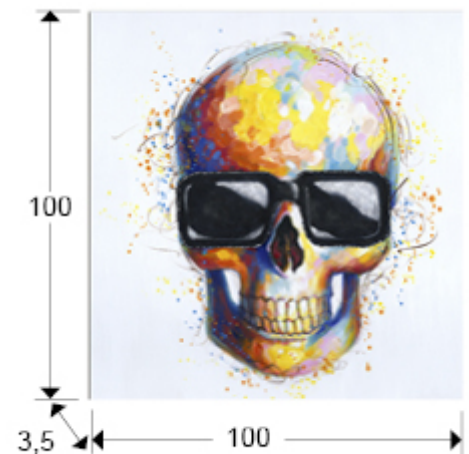

Catrina

531973

Pinturas

.Catrina- Pintura realizada en acrílico, montado sobre bastidor.

INFORMACIÓN GENERAL

Catálogo: M34 Mobiliario y Decoración
Página: 164
Tipo: Pinturas
Colección: Catrina

DIMENSIONES

Dimensiones: ↔ 100,0 ↓ 100,0 ↘ 3,5 cm
Peso: 2,3 Kg

DIMENSIONES CON EMBALAJE

Peso: 4,0 Kg
Volumen: 0,0670m³
Dimensiones: ↔ 105,0 ↓ 106,0 ↘ 6,0 cm

INFORMACIÓN ADICIONAL

Material: Pintura acrílica sobre lienzo