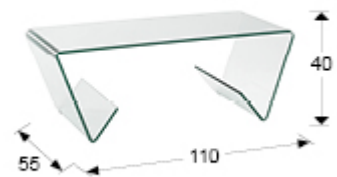

Glass III

553095

Mesas auxiliares

Mesa de centro realizada en cristal curvado transparente de 12 mm. Con revisteros inferiores.

INFORMACIÓN GENERAL

Catálogo: M34 Mobiliario y Decoración
Página: 37
Tipo: Mesas auxiliares
Colección: Glass III

DIMENSIONES

Dimensiones: ↔ 110,0 ↓ 40,0 ↗ 55,0 cm
Peso: 36,2 Kg

DIMENSIONES CON EMBALAJE

Peso: 40,8 Kg
Volumen: 0,3310m³
Dimensiones: ↔ 117,0 ↓ 48,0 ↗ 59,0 cm

INFORMACIÓN ADICIONAL

Material: Cristal curvado
Acabado: Transparente
Grosor de tapa: 1,2 cm