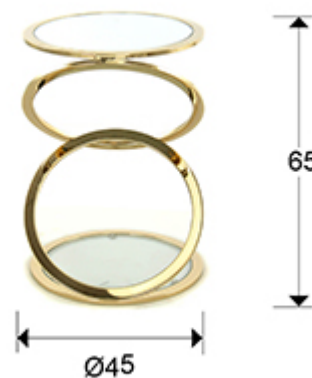

Aros

287760

Mesas auxiliares

Producto recomendado

Mesita auxiliar redonda, realizada en acero acabado oro brillo. Tapa y estante inferior de espejo de 6 mm.

INFORMACIÓN GENERAL

Catálogo: M34 Mobiliario y Decoración
Página: 45
Tipo: Mesas auxiliares
Colección: Aros

DIMENSIONES

Dimensiones: Ø 45,0 ↑ 65,0 cm
Peso: 6,4 Kg

DIMENSIONES CON EMBALAJE

Peso: 8,2 Kg
Volumen: 0,1640m³
Dimensiones: ↔ 48,0 ↓ 71,0 ↗ 48,0 cm

INFORMACIÓN ADICIONAL

Material: Acero, cristal.
Acabado: Oro brillo, espejo.