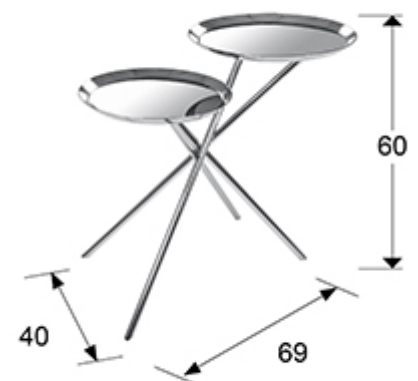

Dueto

273954

Mesas auxiliares

Mesita auxiliar con dos tapas, realizada en metal cromado.
Tapas con superficie interior de espejo.

INFORMACIÓN GENERAL

Catálogo: M34 Mobiliario y Decoración
Página: 47
Tipo: Mesas auxiliares
Colección: Dueto

DIMENSIONES

Dimensiones: ↔ 69,0 ↓ 60,0 ↗ 40,0 cm
Peso: 6,2 Kg

DIMENSIONES CON EMBALAJE

Peso: 7,4 Kg
Volumen: 0,0870m³
Dimensiones: ↔ 78,0 ↓ 70,0 ↗ 16,0 cm

INFORMACIÓN ADICIONAL

Material: Metal, cristal.
Acabado: Cromado, espejo.