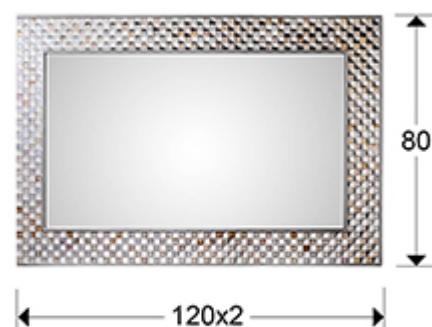

Chiara

351822

Espejos de cristal

Espejo rectangular con luna central biselada. Doble marco acabado en PAN DE PLATA con interior de teselas en cristal tallado y nácar. Trasera de DM acabada en color plata. Preparado para colgar en posición horizontal o vertical.

INFORMACIÓN GENERAL

Catálogo: M34 Mobiliario y Decoración

Página: 122

Tipo: Espejos de cristal

Colección: Chiara

DIMENSIONES

Dimensiones: ↔ 80,0 ↓ 120,0 ↗ 2,0 cm
Peso: 15,6 Kg

DIMENSIONES CON EMBALAJE

Peso: 16,8 Kg
Volumen: 0,0910m³
Dimensiones: ↔ 88,5 ↓ 128,0 ↗ 8,0 cm

INFORMACIÓN ADICIONAL

Material: Cristal, DM

Acabado: Espejo plata, lacado negro

Medidas de la luna: ↔ 55,5 ↓ 95,0 cm

Ancho del marco: 12,0 cm