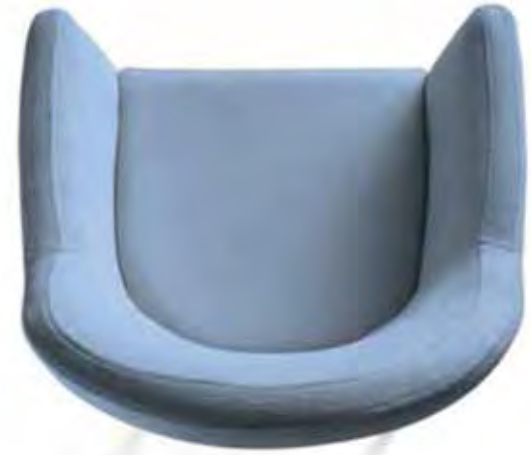

Banco
Sidewalk
Banque

Altura 94
Height
Hauteur

Ancho 103
Width
Hauteur

Fondo 50
Depth
Hauteur

Altura asiento 47
Seat height
Hauteur siège

Verónica

Sillón
Armchair
Fauteuil

Altura 84
Height
Hauteur