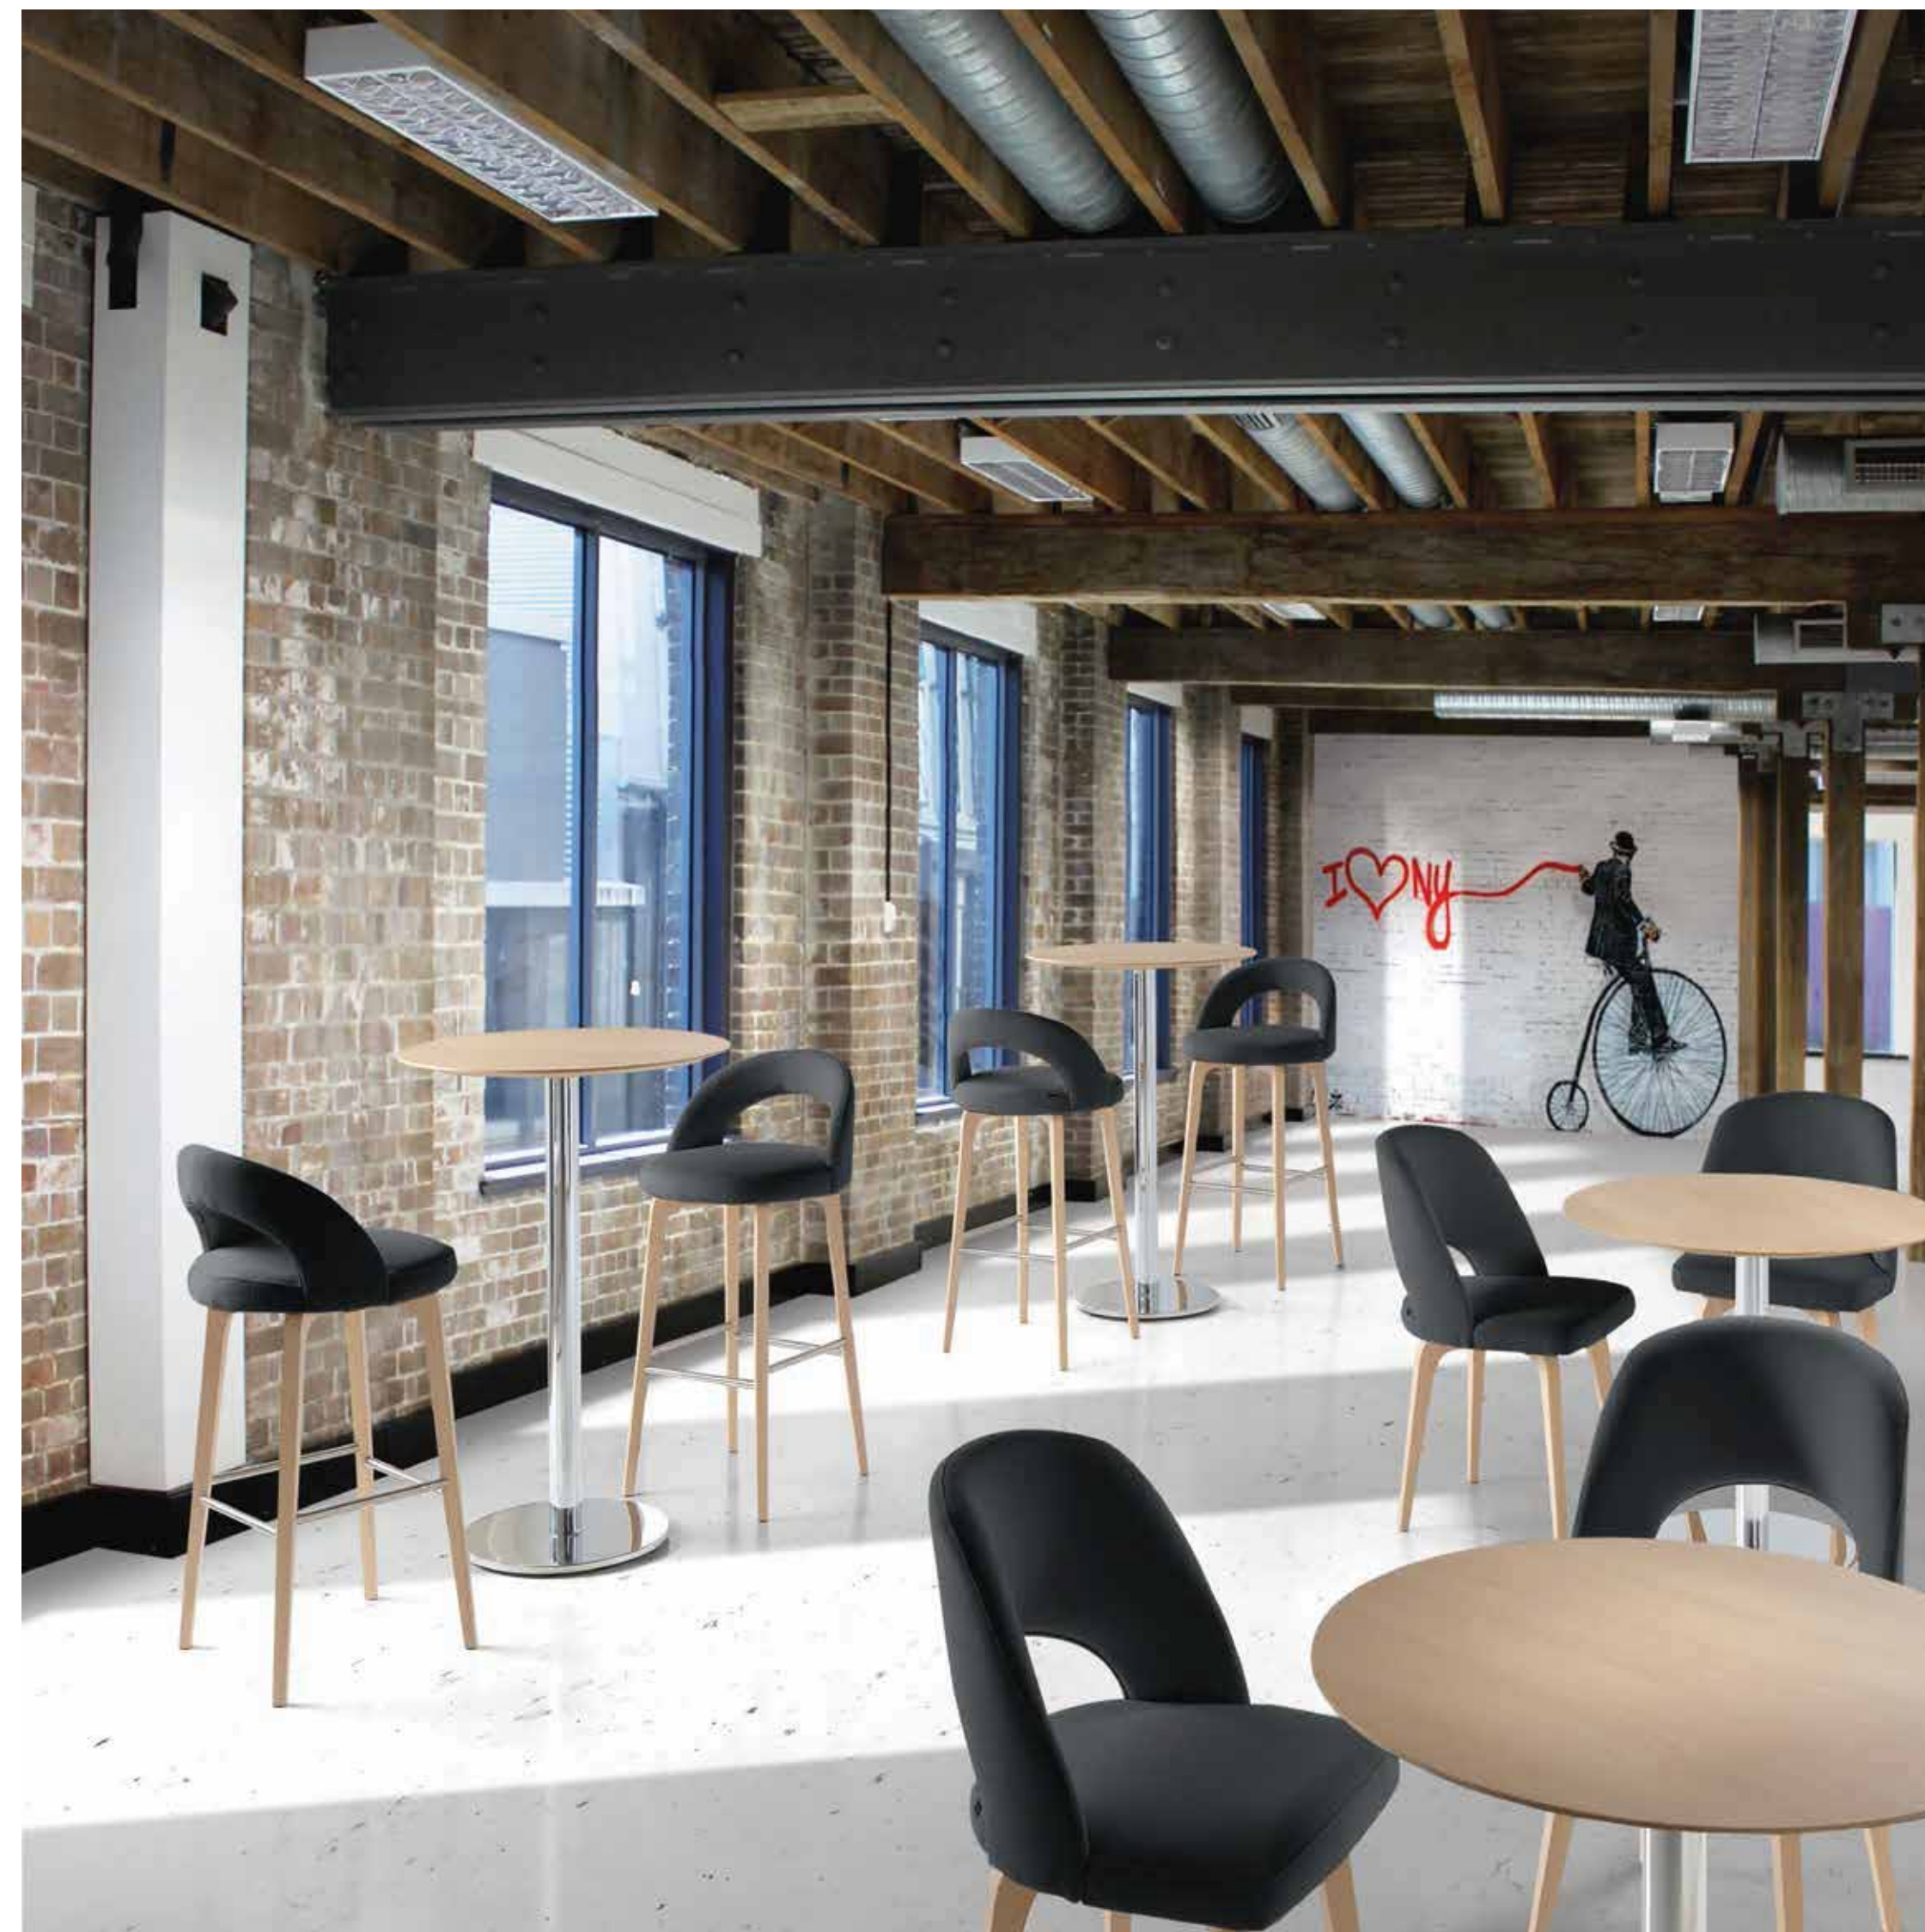

Lunaria

Silla
Chair
Chaise

Altura 88
Height
Hauteur

Ancho 56
Width
Hauteur

Fondo 53
Depth
Hauteur

Altura asiento 47
Seat height
Hauteur siège

Taburete
Stool
Tabouret

Altura
Height
Hauteur

Ancho
Width
Hauteur

Fondo
Depth
Hauteur

Altura asiento
Seat height
Hauteur siège

Alto / High / Haut
Medio / Medium / Moyenne

103
93

50
50

47
47

75
65

288

Mesa multifunción tapa madera fija
Multifunction top wood table not extended
High Table fixe multifonction couvercle en bois

Mesa redonda
Round table
Circulaire Table

Altura 76 / 110
Height
Hauteur

Altura hasta el faldón 74 / 108
Height to low top
Hauteur de la jupe

Ø 60
Ø 80

Se pueden fabricar medidas especiales
Special measures can be made
Mesures spéciales peuvent être prises