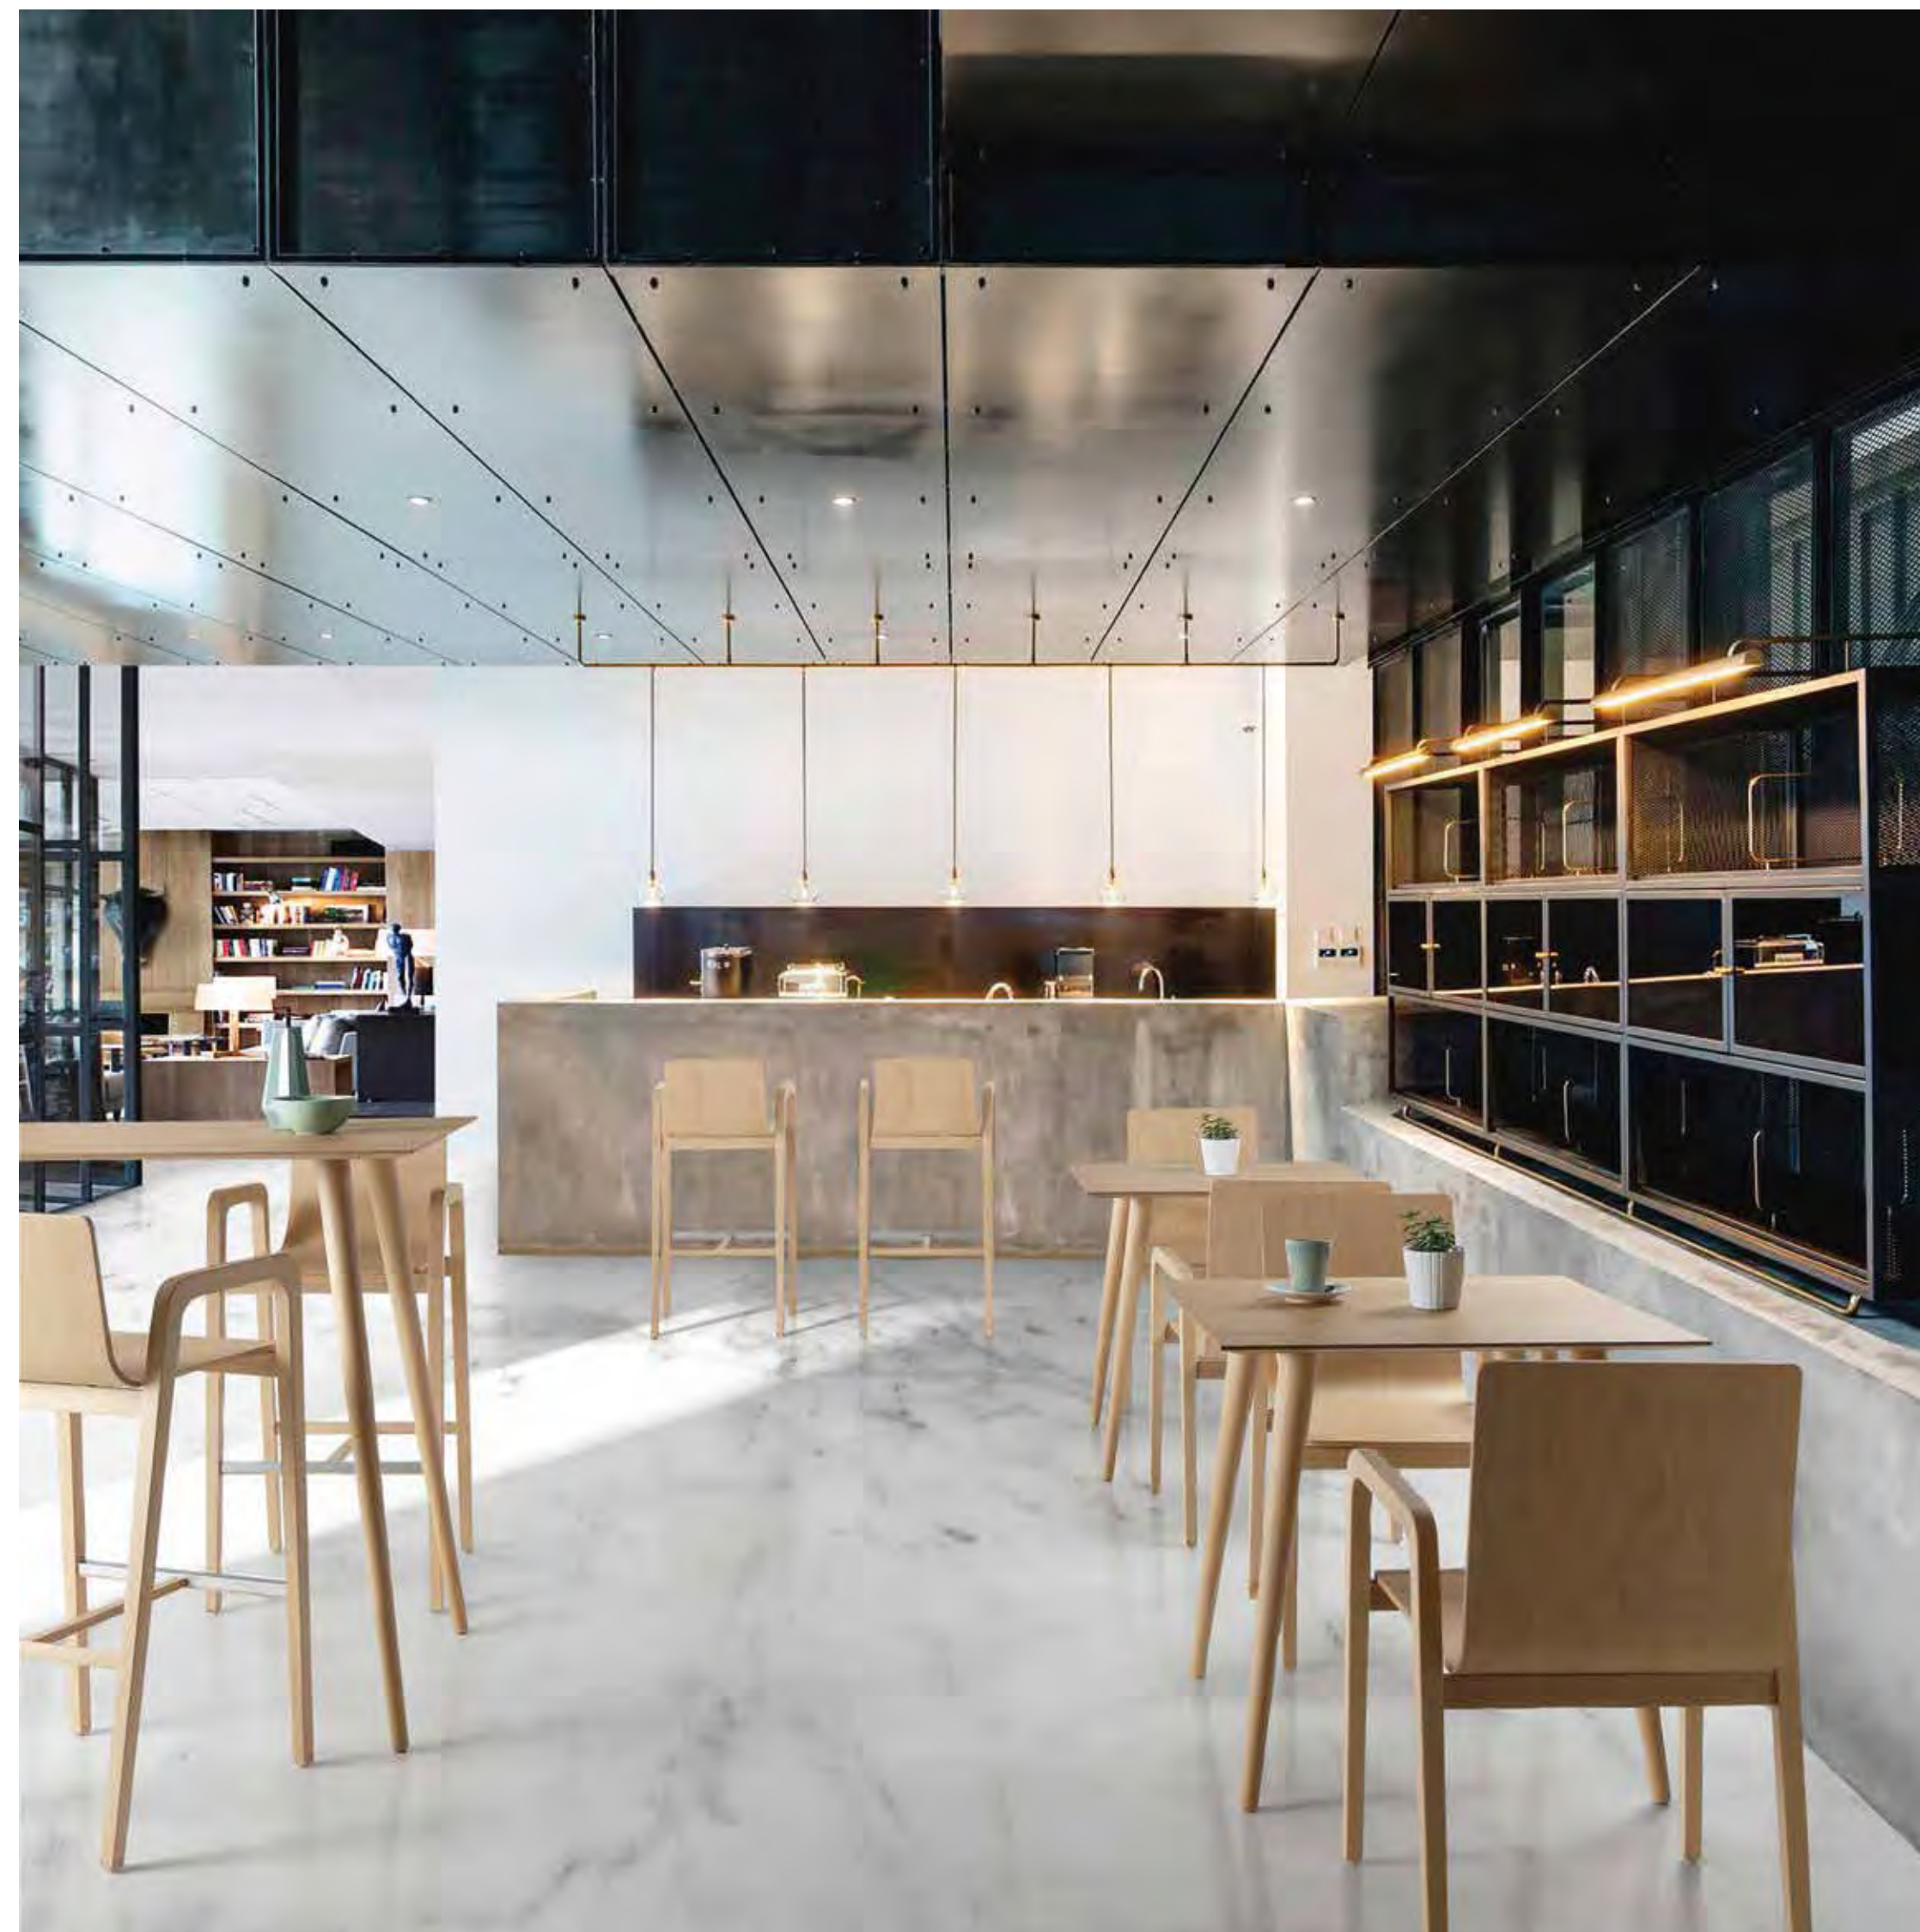

Nerina

Mesa multifunción tapa madera fija
Multifunction top wood table not extended
High Table fixe multifonction couvercle en bois

Altura 76/90/105
Height
Hauteur

Altura hasta el faldón 74/88/103
Height to low top
Hauteur de la jupe

Pata 7 x 7
Leg
Jambe

Mesa rectangular
Rectangular table
Rectangulaire Table

Fija
Fixed
Fixe

Medida interior pata/pata
Interior closed size leg to leg
Mesurer intérieure pied/pied

140 x 80
120 x 80
120 x 60

108 x 58
74 x 58
84 x 28

Mesa cuadrada
Square table
Place Table

Fija
Fixed
Fixe

Medida interior pata/pata
Interior closed size leg to leg
Mesurer intérieure pied/pied

90 x 90
80 x 80
60 x 60

58 x 58
48 x 48
28 x 28

Mesa redonda
Round table
Circulaire Table

Fija
Fixed
Fixe

Medida interior pata/pata
Interior closed size leg to leg
Mesurer intérieure pied/pied

Ø 60
Ø 80
Ø 100

09 x 09
29 x 29
49 x 49

Se pueden fabricar medidas especiales
Special measures can be made
Mesures spéciales peuvent être prises

Rosa

Taburete
Stool
Tabouret

Altura
Height
Hauteur

Ancho
Width
Hauteur

Fondo
Depth
Hauteur

Altura asiento
Seat height
Hauteur siège

Altura brazo
Arm height
Hauteur bras

Alto / High / Haut
Medio / Medium / Moyenne

100
90

50
50

52
52

75
65

90
80

Rosa

Sillón
Armchair
Fauteuil

Altura 85
Height
Hauteur

Ancho 54
Width
Hauteur

Fondo 54
Depth
Hauteur

Altura brazo 65
Arm height
Hauteur bras

Altura asiento 47
Seat height
Hauteur siège