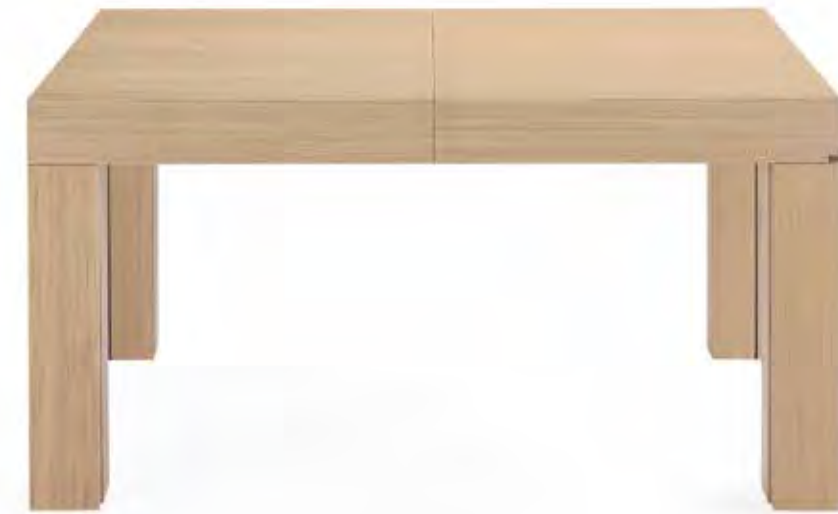

Dalia

Mesa comedor rectangular extensible
Rectangular Extendable table
Rectangulaire Table à manger extensible

Altura 77
Height
Hauteur

Altura hasta el faldón 65
Height to low top
Hauteur de la jupe

Pata 12 x 12
Leg
Jambe