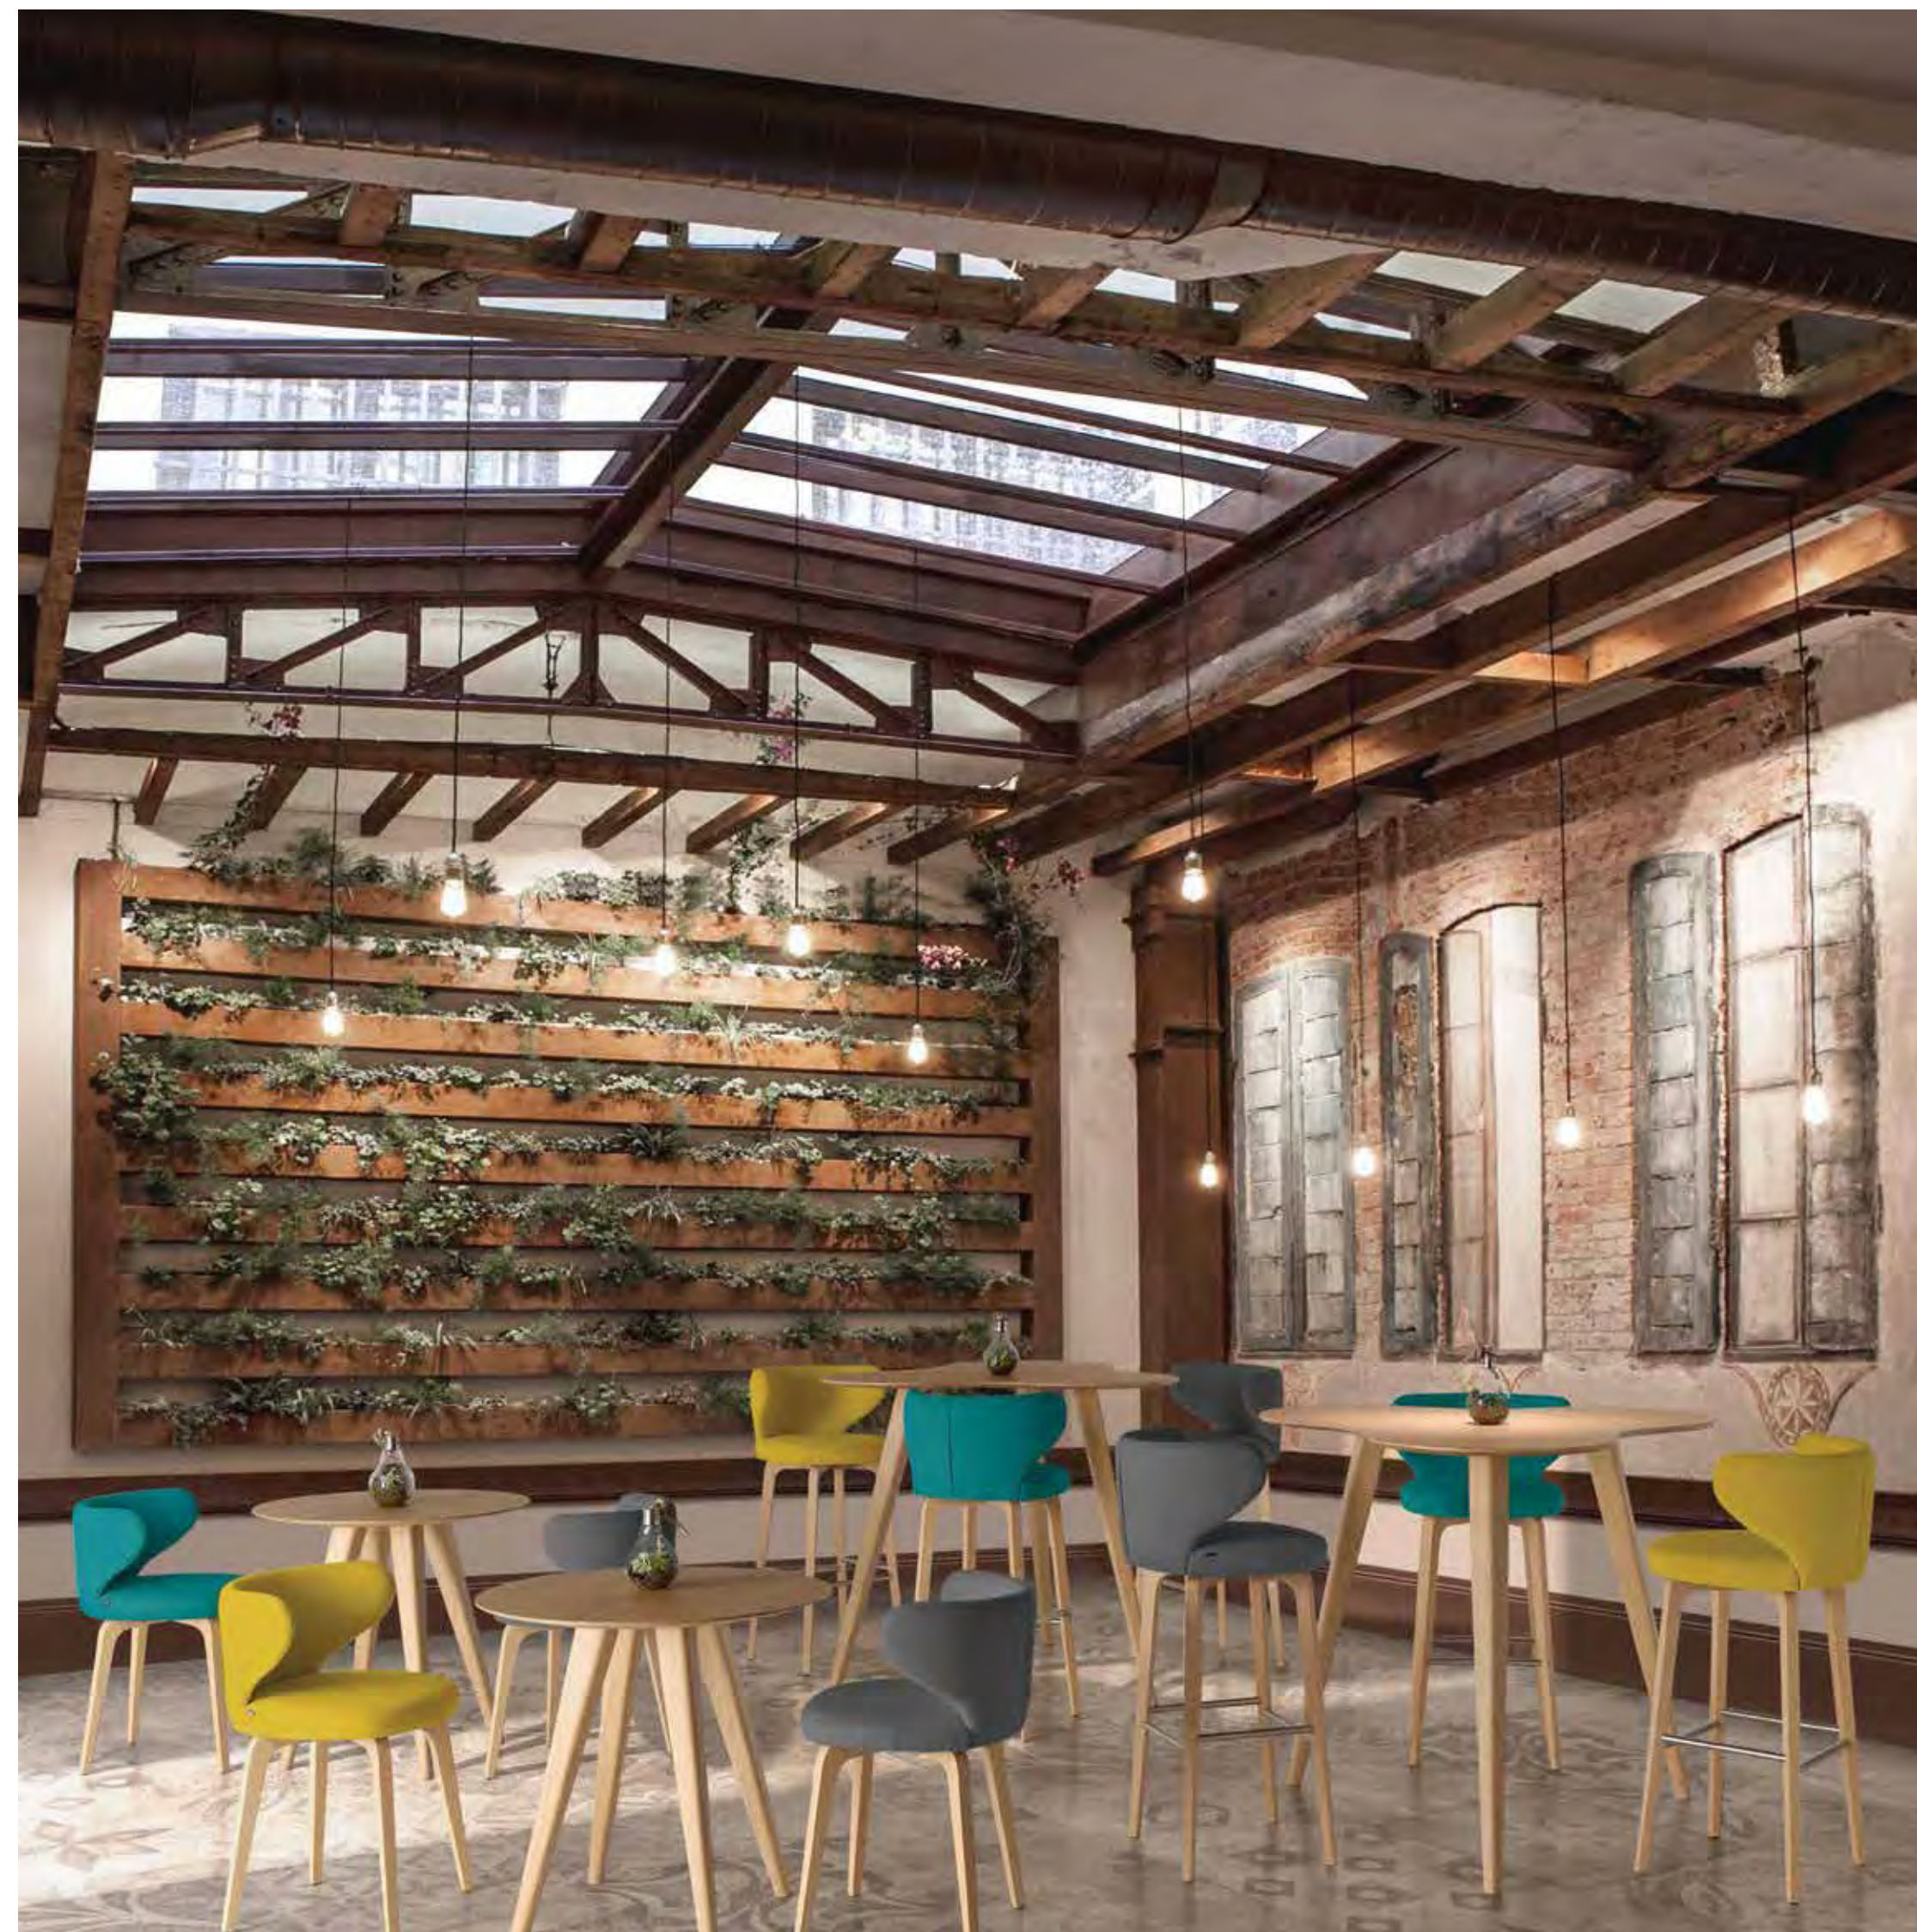

565

Silla
Chair
Chaise

Altura 86
Height
Hauteur

Ancho 45
Width
Hauteur

Fondo 47
Depth
Hauteur

Altura asiento 47
Seat height
Hauteur siège

298

Mesa multifunción fija tapa Madera
Multifunction Wood top Fixed table
Table multifonction fixe Couvercle en bois