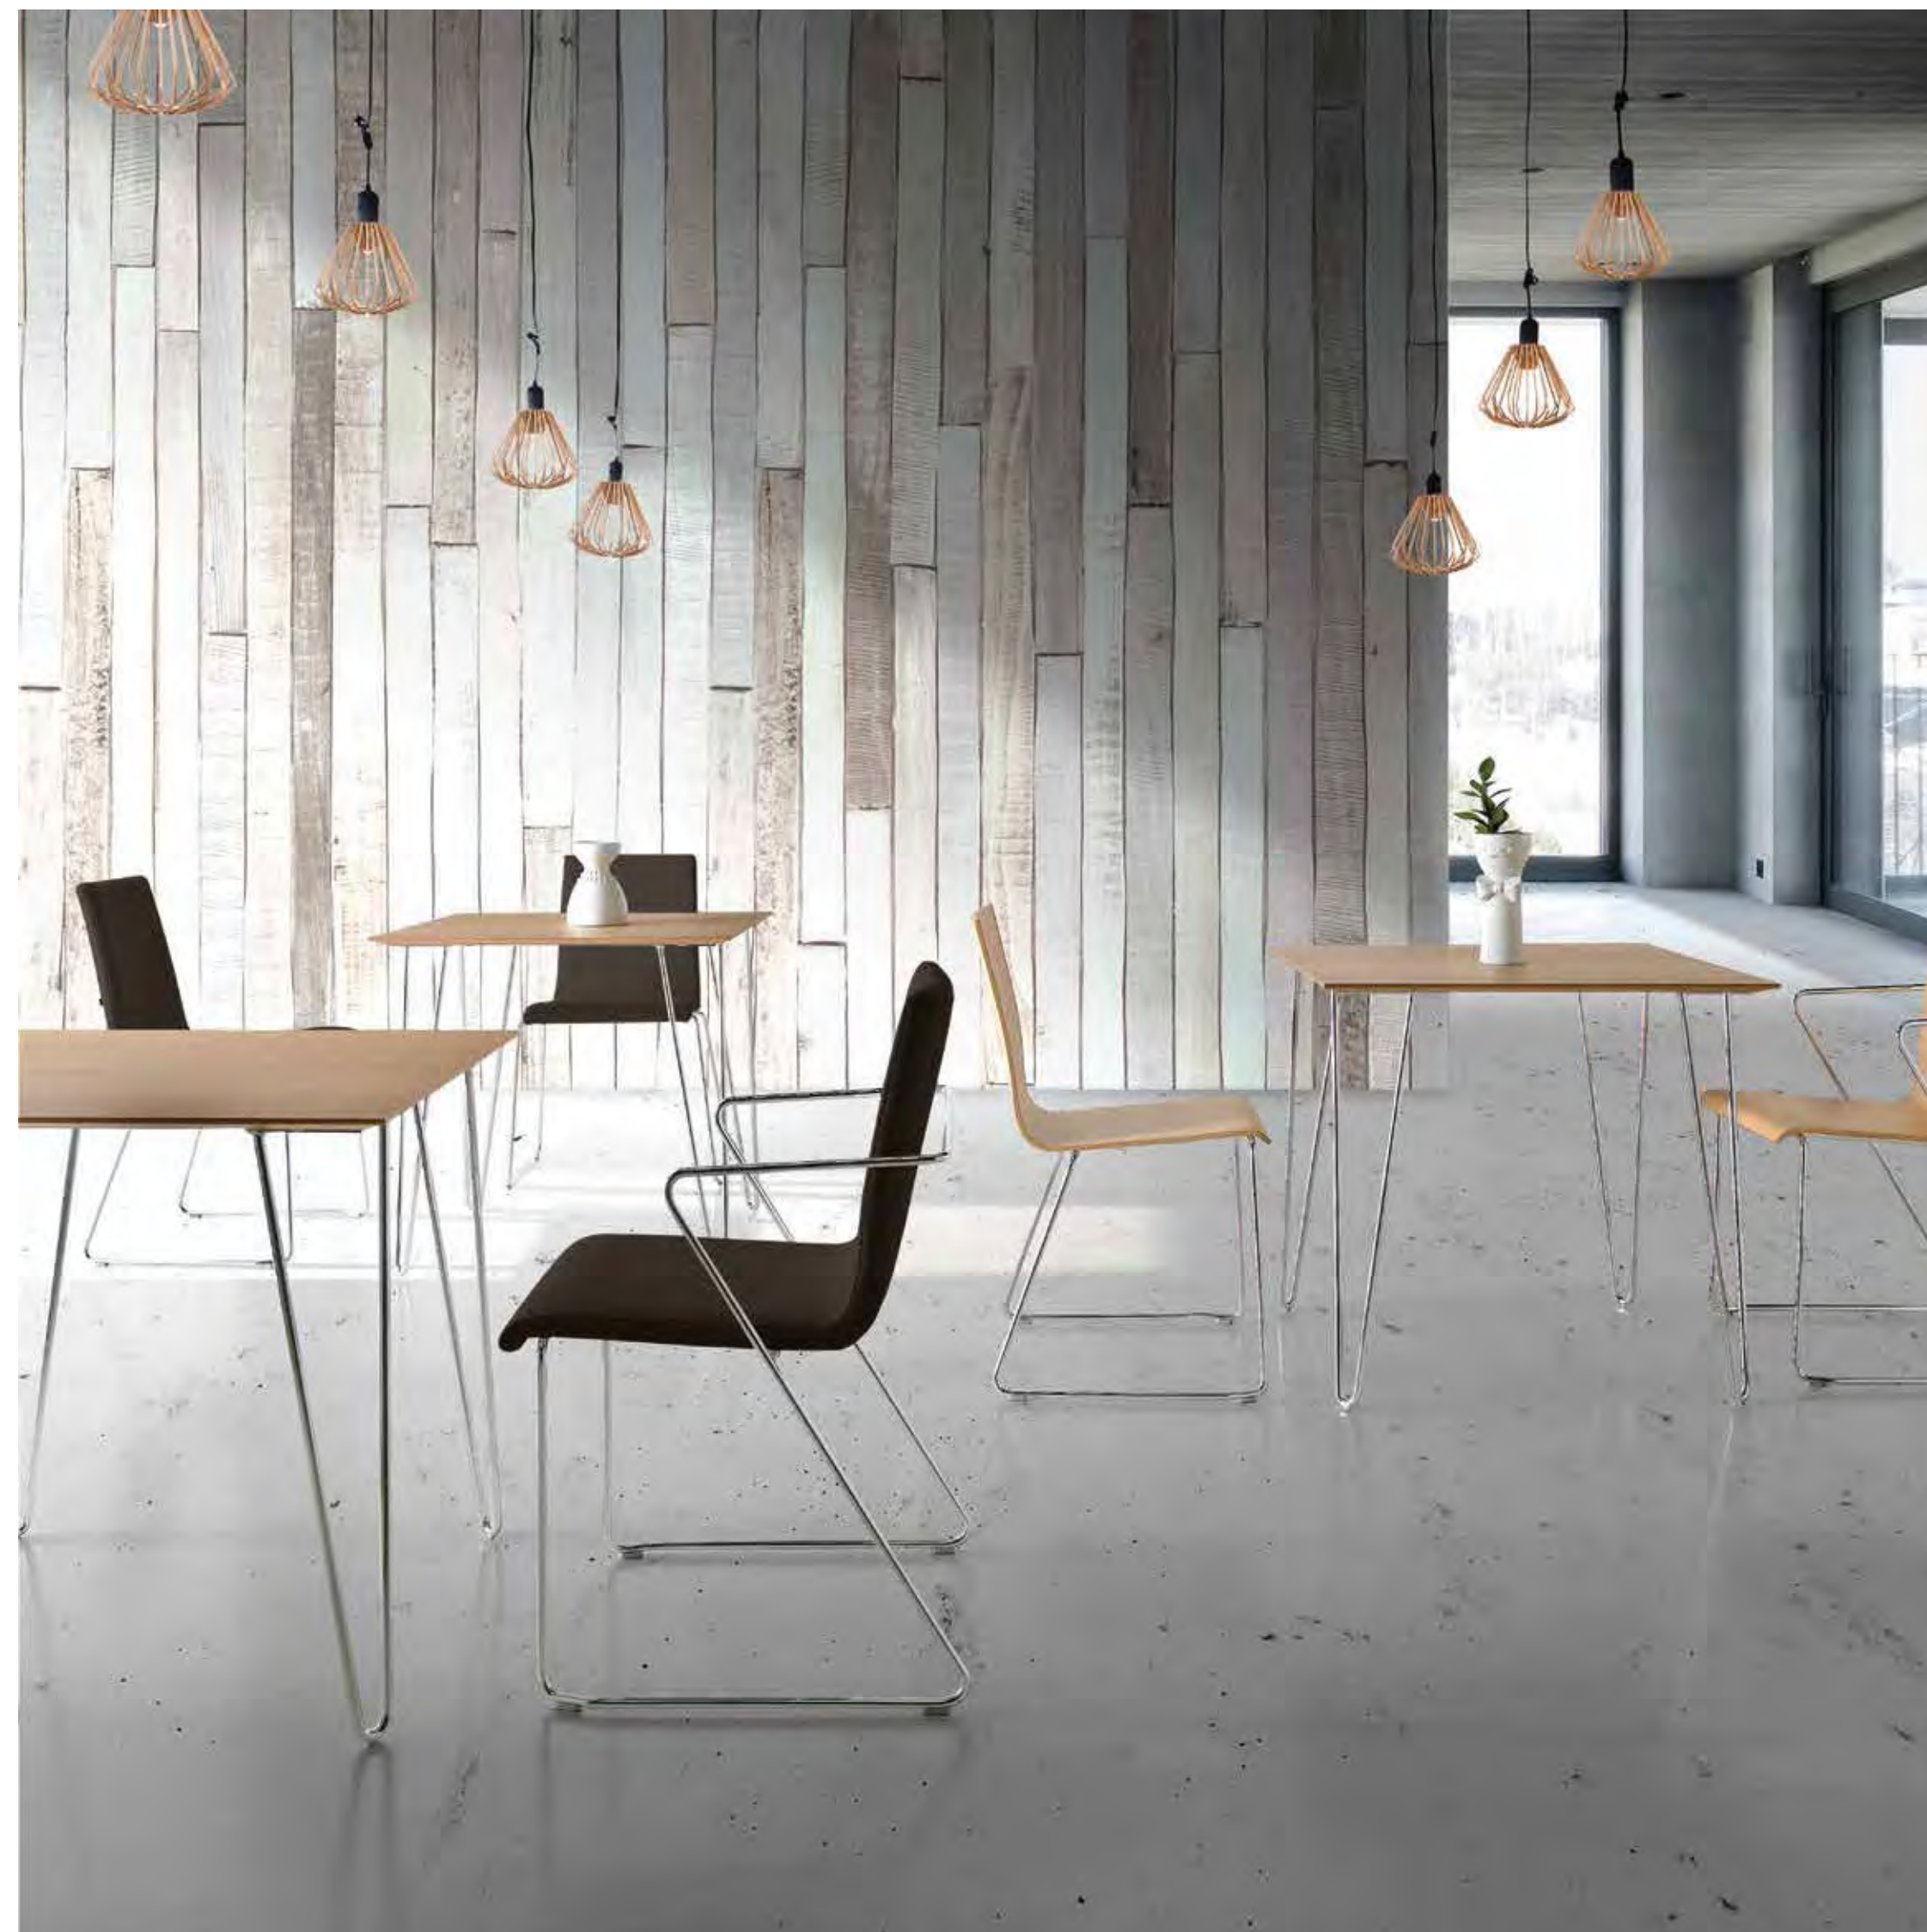

Flox

Mesa multifunción tapa madera fija
Multifunction top wood table not extended
High Table fixe multifonction couvercle en bois

Altura 76
Height
Hauteur

Altura hasta el faldón 74
Height to low top
Hauteur de la jupe

Mesa rectangular fija
Rectangular Fixed table
Rectangulaire Table fixe

120 x 80
140 x 80
120 x 60

Mesa cuadrada fija
Square Fixed table
Place Table fixe

80 x 80
60 x 60

Mesa redonda
Round table
Circulaire Table

Ø 80
Ø 100

Peonia

Silla Apilable
Stackable Chair
Chaise Empilable

Altura 87
Height
Hauteur

Ancho 58
Width
Hauteur

Fondo 50
Depth
Hauteur

Altura asiento 47
Seat height
Hauteur siège

Sillón Apilable
Stackable Armchair
Fauteuil Empilable

Altura 87
Height
Hauteur

Ancho 58
Width
Hauteur

Fondo 54
Depth
Hauteur

Alt. asiento 47
Seat height
Hauteur siège

Alt. brazo 65
Arm height
Hauteur bras

Taburete Apilable
Stackable Stool
Tabouret Empilable

Altura
Height
Hauteur

Ancho
Width
Hauteur

Fondo
Depth
Hauteur

Altura asiento
Seat height
Hauteur siège

Alto / High / Haut
Medio / Medium / Moyenne

99   54   43   75
89   54   43   65