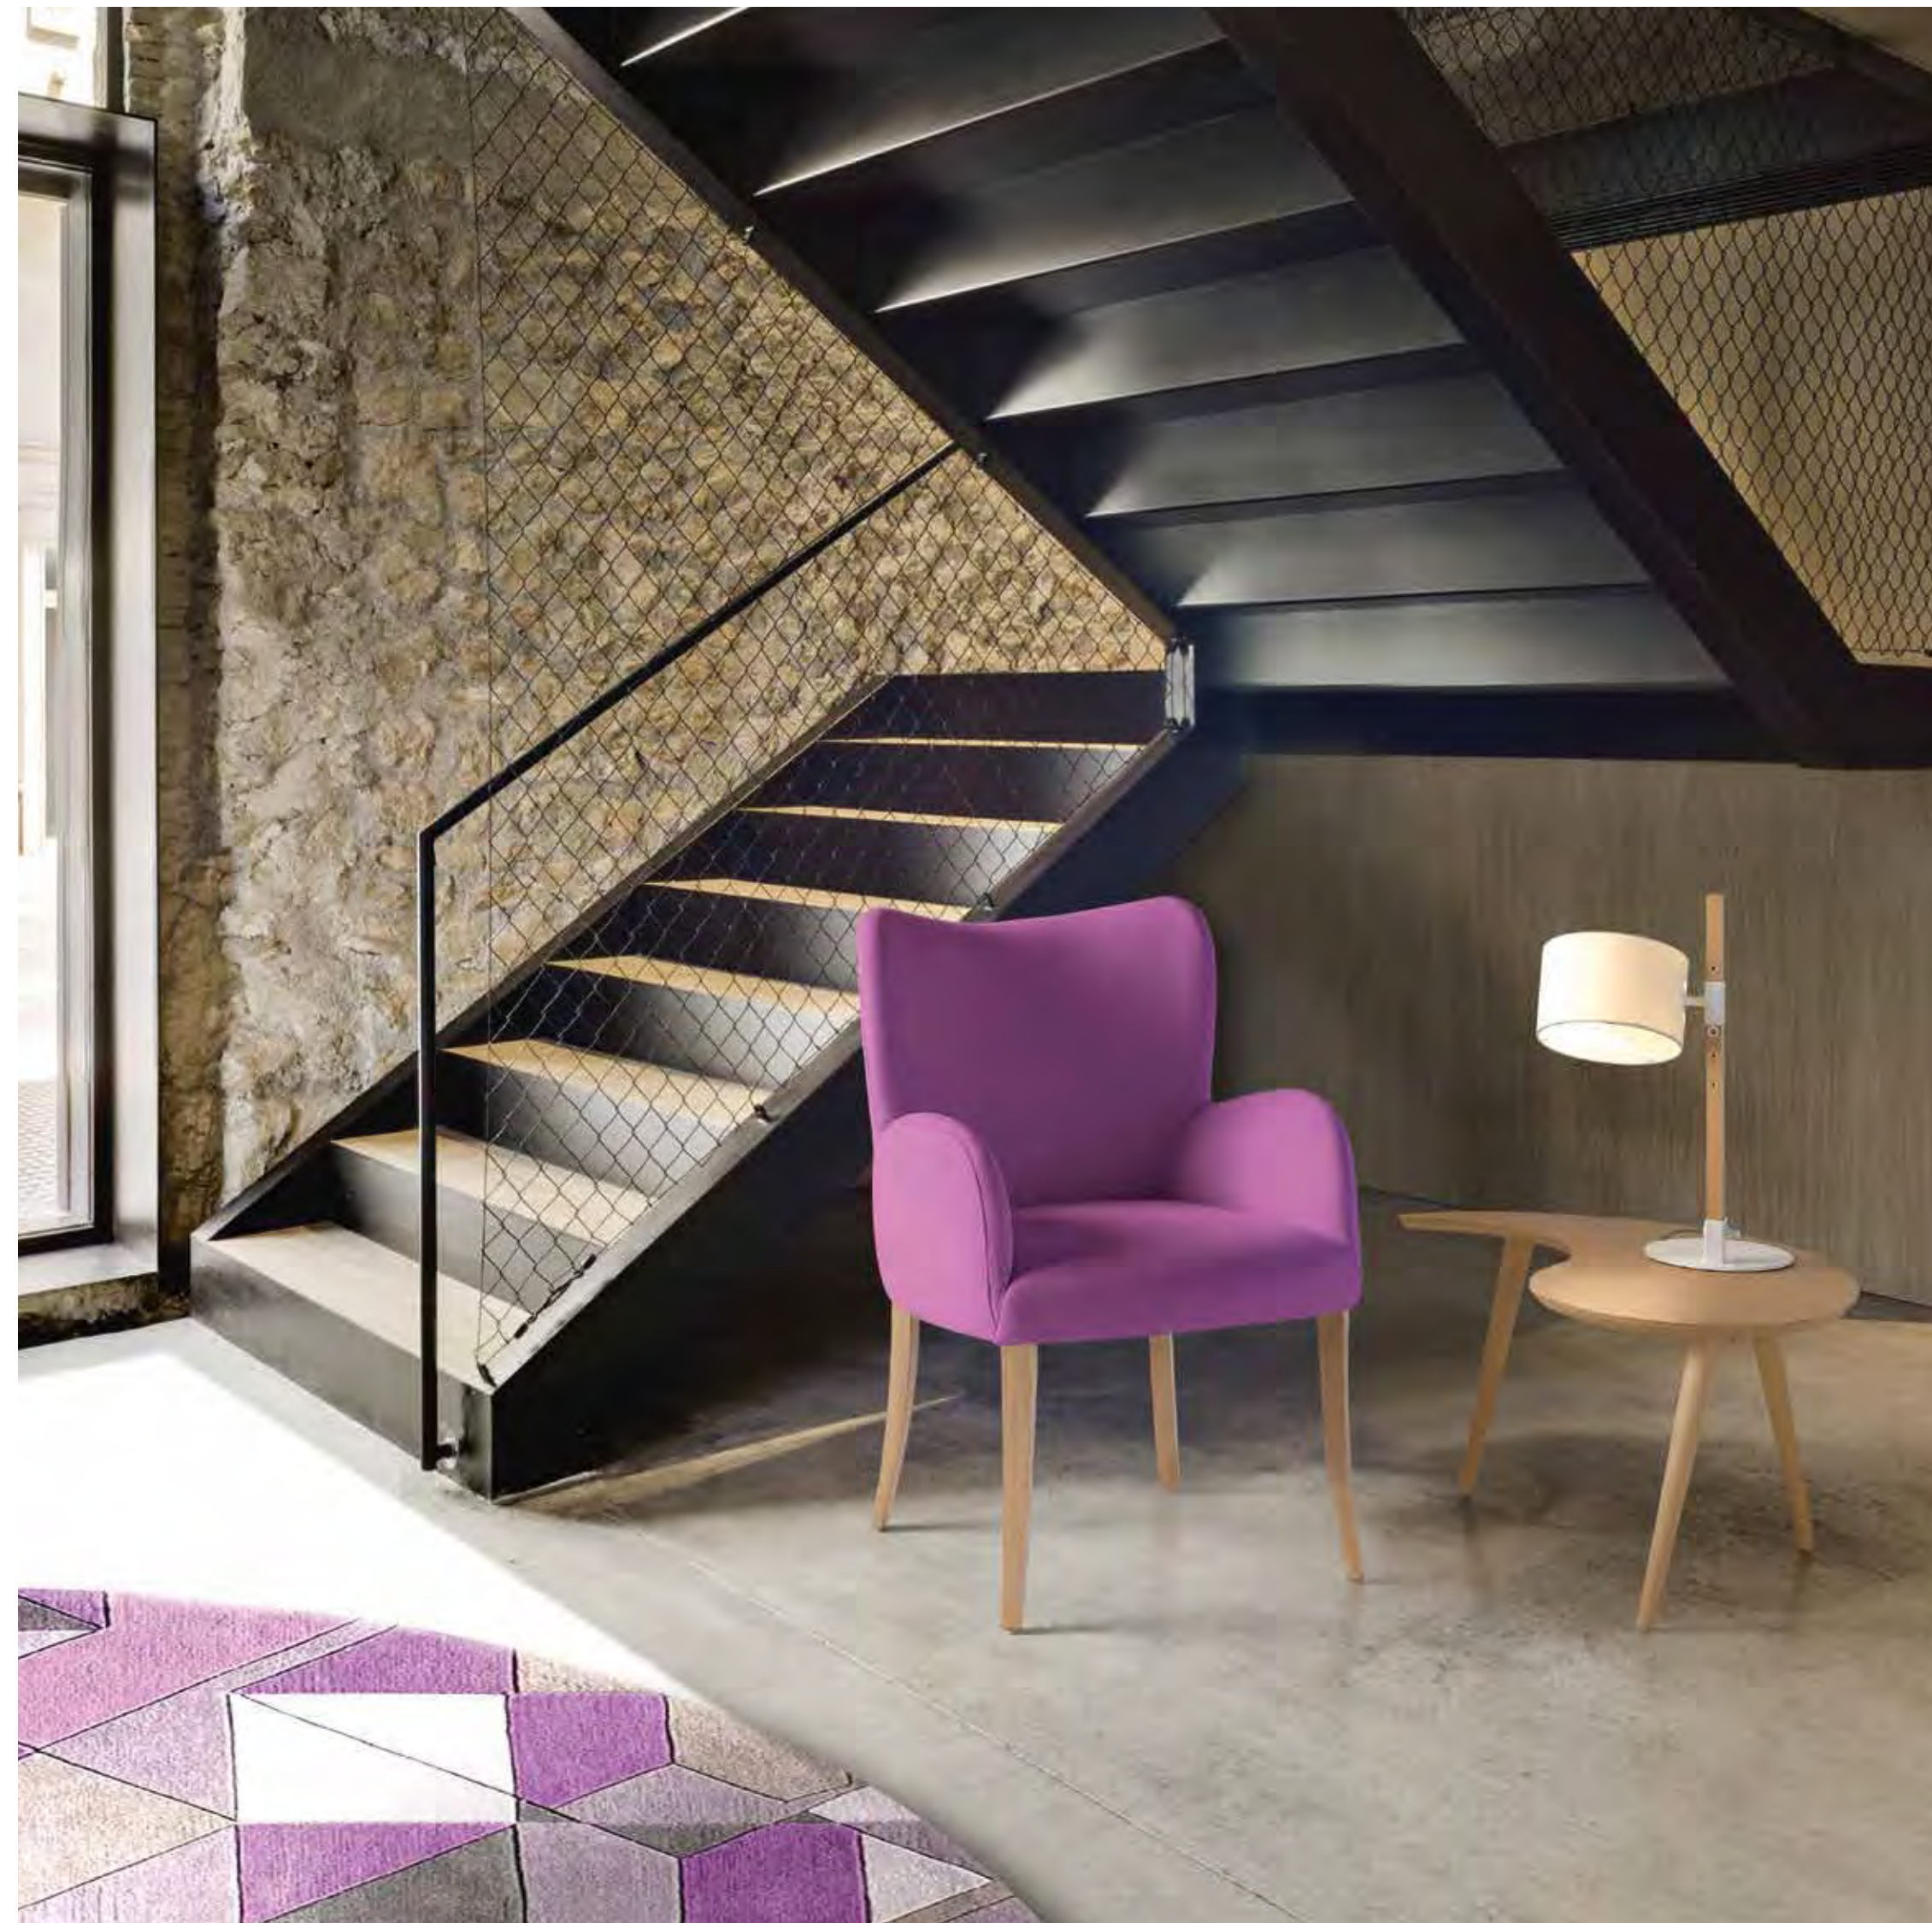

Aloe

Sillón
Armchair
Fauteuil

Altura 89
Height
Hauteur

Ancho 60
Width
Hauteur

Fondo 56
Depth
Hauteur

Altura asiento 47
Seat height
Hauteur siège

Altura brazo 65
Arm height
Hauteur bras

Vainilla

Mesa fija tapa Madera
Wood top Fixed table
Table fixe Couvercle en bois

Altura 40 / 45
Height
Hauteur

Altura hasta el faldón 38 / 43
Height to low top
Hauteur de la jupe

Pata 5 x 5
Leg
Jambe

Mesa forma Din Dan
Din Dan form table
Table formes Din Dan

Fija
Fixed
Fixe
Ø 80