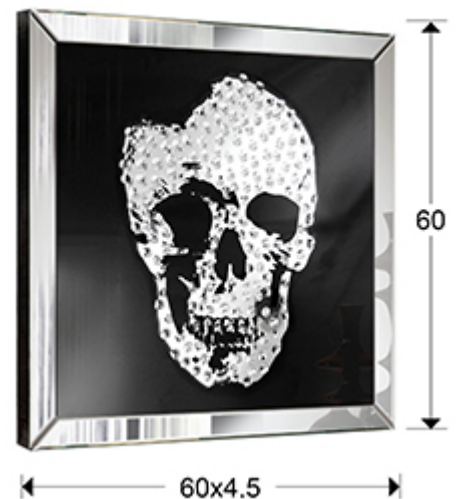

Skull

786351

Espejos de cristal

Producto recomendado

Cuadro con marco de espejo con lunas biseladas e imagen central realizada sobre cristal transparente lacado en negro, fondo de espejo y cópems de cristal facetado.

INFORMACIÓN GENERAL

Catálogo: M34 Mobiliario y Decoración
Página: 144
Tipo: Espejos de cristal
Colección: Skull

DIMENSIONES

Dimensiones: ↔ 60,0 ↓ 60,0 ↗ 4,5 cm
Peso: 9,8 Kg

DIMENSIONES CON EMBALAJE

Peso: 10,8 Kg
Volumen: 0,0590m³
Dimensiones: ↔ 70,0 ↓ 70,0 ↗ 12,0 cm

INFORMACIÓN ADICIONAL

Material: Cristal, DM
Acabado: Espejo plata, lacado negro
Medidas de la luna: ↔ 53,0 ↓ 53,0 cm
Ancho del marco: 4,0 cm