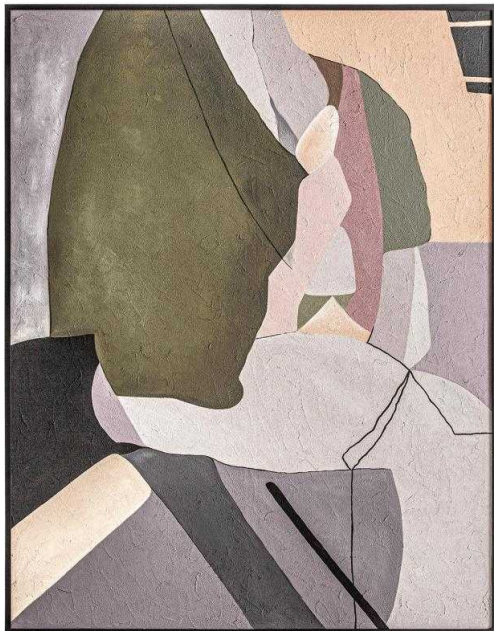

Ref. 34112 LIENZO BALIAN

COMPOSICIÓN MATERIAL

Lienzo

DIMENSIONES

Medidas (largo x ancho x alto):
143 x 5 x 183 cm.

Peso:
7,7 kg.

Medida del marco:
1,5 cm.

Medida de la luna:
180X180 cm.