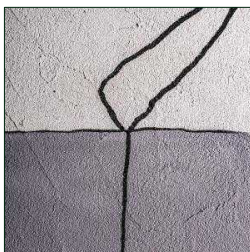

Embalajes	Tipo	Uds/Caja	Contenido	Volumen	Largo	Ancho	Alto	Peso (Kg)
	CAJA	1	PRODUCTO	0.1914	1.47	07	1.86	7,7