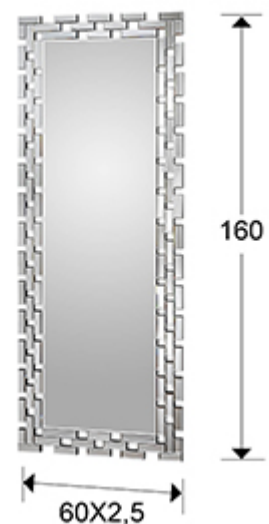

Antonella

457491

Producto recomendado

Espejos de cristal

Espejo vestidor rectangular, con luna central. Marco realizado con piezas rectangulares de espejo biseladas formando una greca. Trasera de DM acabada en color negro.

INFORMACIÓN GENERAL

Catálogo: M34 Mobiliario y Decoración
Página: 128
Tipo: Espejos de cristal
Colección: Antonella

DIMENSIONES

Dimensiones: ↔ 60,0 ↓ 160,0 ↗ 2,5 cm
Peso: 19,0 Kg

DIMENSIONES CON EMBALAJE

Peso: 21,5 Kg
Volumen: 0,1080m³
Dimensiones: ↔ 64,0 ↓ 169,0 ↗ 10,0 cm

INFORMACIÓN ADICIONAL

Material: Cristal, DM
Acabado: Espejo plata, lacado negro
Medidas de la luna: ↔ 42,0 ↓ 142,0 cm
Ancho del marco: 9,0 cm