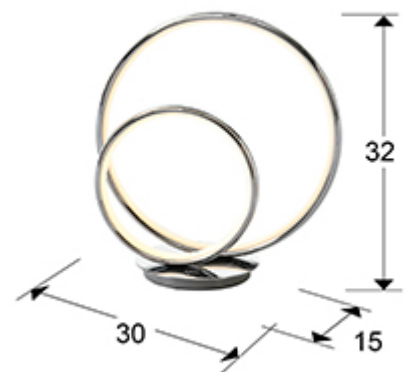

## Omega

614082

Lámparas sobremesa

Producto recomendado

Lámpara de sobremesa de luz LED, realizada en metal y aluminio, acabado cromo. Difusor de silicona. 18W LED. 800 lm. 3.000 K. DIMABLE.

### DIMENSIONES

Dimensiones: ↔ 30,0 ↓ 32,0 ↗ 15,0 cm  
Peso: 1,2 Kg

### DIMENSIONES CON EMBALAJE

Peso: 1,9 Kg  
Volumen: 0,0370m<sup>3</sup>  
Dimensiones: ↔ 40,0 ↓ 42,0 ↗ 22,0 cm