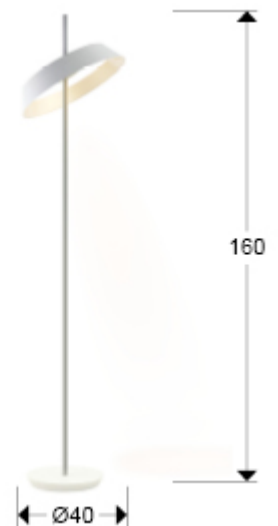

Vertigo

147354

Lámparas de pie

Producto recomendado

Lámpara de pie LED con inclinación regulable. Realizada en metal, acabado en pintura mate blanco y plata. Pantalla con difusor de metacrilato opal. 24W LED, 2.160 lm, 3.000K.

INFORMACIÓN GENERAL

Código EAN: 8435435333829
Tipo: Lámparas de pie
Colección: Vertigo

DIMENSIONES

Dimensiones: Ø 40,0 ↑ 160,0 cm
Peso: 9,2 Kg

DIMENSIONES CON EMBALAJE

Peso: 10,0 Kg
Volumen: 0,0570m³
Dimensiones: ↔ 47,0 ↓ 26,0 ↗ 47,0 cm

INFORMACIÓN TÉCNICA

Clase eléctrica: Class 1
Potencia máxima: 24W
Voltaje: 180/240 V
Frecuencia: 50/60 Hz
Flujo luminoso: 2.160 lm
Temperatura de color: 3.000 K
Vida media: 30.000 h
Factor de potencia: >0.95
CRI: >90

INFORMACIÓN ADICIONAL

Material: Metal, metacrilato
Acabado: Blanco, plata, opal.
Medidas de la pantalla/tulipa: Ø 40,0