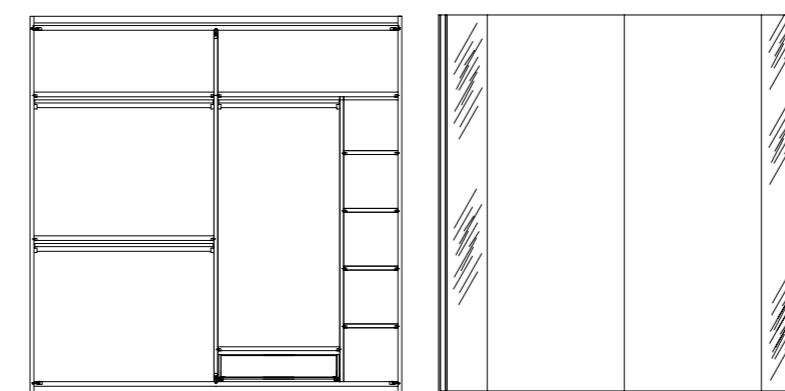

700 SETECIENTOS	Ref.	Ancho Width	Alto Height	Prof. Depth
Armario 240 x 245	50147	240	245	66

ACCESORIOS ARMARIOS / WARDROBE FITTINGS

GALAXY	Medida	Ref.
Estantes Shelves	1355 x 575 - Armario 280	133
	980 x 575 - Armario 280	134
	1162 x 575 - Armario 240	135
	787 x 575 - Armario 240	136
	962 x 575 - Armario 200	137

GALAXY	Medida	Ref.
Cajones Drawers	972 x 158 x 460 - Armario 280	138
	779 x 158 x 460 - Armario 240	139
	954 x 158 x 460 - Armario 200	140

GALAXY	Medida	Ref.
Barra Colgar Hanging bar	1355 - Armario 280	144
	980 - Armario 280	145
	1162 - Armario 240	146
	787 - Armario 240	147
	962 - Armario 200	148

SISTEMA PLUS DE APERTURA DE CANAPES.

“PLUS” OPENING SYSTEM OF THE STORAGE BED

REFERENCIA:
41 + LA REFERENCIA DEL CANAPE QUE SE DESEE

VALORACION: AÑADIR A LOS PUNTOS DEL
CANAPE 65 PUNTOS