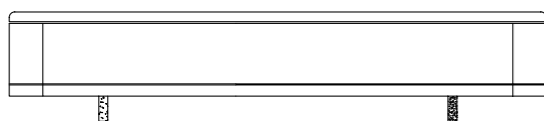

ACABADOS

- **ACABADO A:** Lacado blanco combinado con roble blanqueado.
- **ACABADO B:** Resto de lacados de Monrabal, lisos sin poro.

- Finish A: Lacquered white, Moka details, drawers fronts in Roble blanqueado.
- Finish B: Rest of Monrabal finishes, smooth without open pore.

CANAPÉ ABATIBLE SETECIENTOS 700 Lacado sin poro
STORAGE BED SETECIENTOS 700