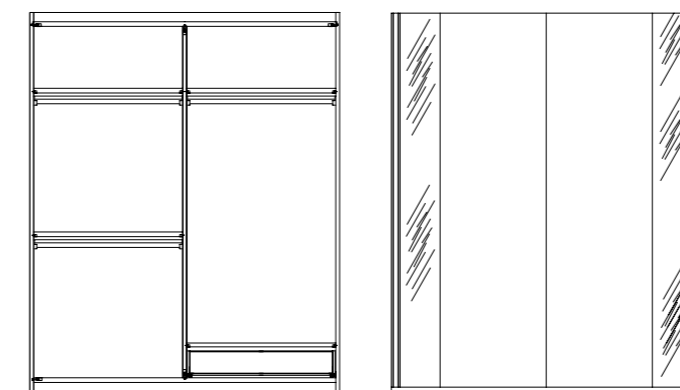

- Finish A: Lacquered white, Moka details, drawers fronts in Roble blanqueado.
- Finish B: Rest of Monrabal finishes, smooth without open pore.

CANAPÉ ABATIBLE SETECIENTOS 700 Lacado sin poro
STORAGE BED SETECIENTOS 700

MARCO
VESTIDOR
SETECIENTOS
700
DRESSING
MIRROR
SETECIENTOS
700

700 SETECIENTOS	Ref.	Ancho Width	Alto Height	Prof. Depth	PUNTOS Acabado A
Marco Vestidor	140321	80	195	3,5	74

ACABADOS

- **ACABADO A:** Lacado blanco combinado con roble blanqueado.
- **ACABADO B:** Resto de lacados de Monrabal, lisos sin poro.

- Finish A: Lacquered white, Moka details, drawers fronts in Roble blanqueado.
- Finish B: Rest of Monrabal finishes, smooth without open pore.

CANAPÉ ELEVABLE SETECIENTOS 700 Lacado sin poro
STORAGE BED SETECIENTOS 700

700 SETECIENTOS	Ref.	Ancho Width	Alto Height	Prof. Depth
Canapé 150 x 190	45390A	151	39	191
Canapé 150 x 200	45391A	151	39	201
Canapé 160 x 190	45392A	161	39	191
Canapé 160 x 200	45393A	161	39	201
Canapé 180 x 190	45394A	181	39	191
Canapé 190 x 200	45395A	181	39	201

CANAPE DE GRAN CAPACIDAD CAPACIDAD INTERIOR UTIL 30 CM

* AL CURSAR EL PEDIDO INDICAR MODELO, REFERENCIA Y ACABADO.
* IN YOUR ORDERS, PLEASE, PUT MODEL, REFERENCE AND FINISH

* MEDIDAS ESPECIALES SIEMPRE PREVIA CONSULTA A FÁBRICA

IMPORTANTE

NOS AJUSTAMOS A TUS MEDIDAS, ANCHOS Y FONDOS ESPECIALES.
WE ADJUST TO YOUR SPECIAL WIDTH AND DEPTH MEASURES

ARMARIO 200 SETECIENTOS 700
WARDROBE WITH 2 SLIDING DOORS 200

700 SETECIENTOS	Ref.	Ancho Width	Alto Height	Prof. Depth
Armario 200 x 245	50131	200	245	66

ARMARIO 280 SETECIENTOS 700
WARDROBE WITH 2 SLIDING DOORS 280