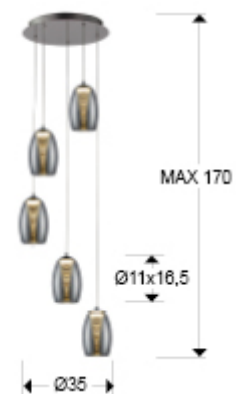

## Nebula

584438

Lámparas de techo

Producto recomendado

Lámpara de 5 luces LED, realizada en metal acabado cromo. Doble tulipa, exterior realizada en cristal espejado e interior en policarbonato transparente con forma de cono escalonado. Regulable en altura. 5x5W LED. 2.250 lm 3.000 K.

### DIMENSIONES

Dimensiones: Ø 38,0 ↑ 130,0 cm  
 Altura instalada: 65,0/ máx. 170,0 cm  
 Peso: 3,4 Kg

### DIMENSIONES CON EMBALAJE

Peso: 4,5 Kg  
 Volumen: 0,0550m<sup>3</sup>  
 Dimensiones: ↔ 41,0 ↑ 33,0 ↘ 41,0 cm

## INFORMACIÓN ADICIONAL

Material: Metal, cristal, policarbonato  
Acabado: Cromo, espejado, transparente  
Medidas de la pantalla/tulipa: Ø 11,5 ↑ 16,5 cm  
Florón (espacio para instalación): Ø 30,0 ↓ 3,5 cm  
Color del cable: TRANSPARENTE