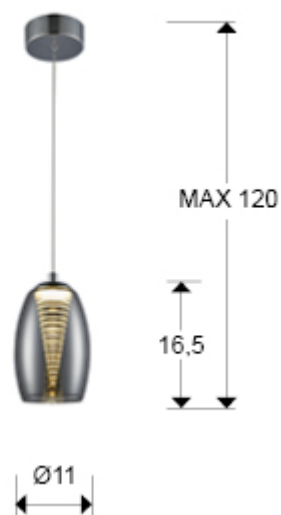

Nebula

584102

Lámparas de techo

Producto recomendado

Lámpara de 1 luz LED, realizada en metal acabado cromo. Doble tulipa, exterior realizada en cristal espejado e interior en policarbonato transparente con forma de cono escalonado. Regulable en altura. 5W LED. 450 lm 3.000 K.

INFORMACIÓN GENERAL

Catálogo: i36 Iluminación
Página: 80
Tipo: Lámparas de techo
Colección: Nebula

DIMENSIONES

Dimensiones: Ø 12,0 ↓ 18,0 cm
Altura instalada: 30,0/ máx. 120,0 cm
Peso: 0,7 Kg

DIMENSIONES CON EMBALAJE

Peso: 0,9 Kg
Volumen: 0,0120m³
Dimensiones: ↔ 30,0 ↓ 20,0 ↘ 20,0 cm

INFORMACIÓN TÉCNICA

Clase eléctrica: Class 1
Potencia máxima: 5W
Voltaje: 220/240 V
Frecuencia: 50/60 Hz
Flujo luminoso: 450 lm
Temperatura de color: 3.000 K
Vida media: 30.000 h
CRI: >80

INFORMACIÓN ADICIONAL

Material: Metal, cristal, policarbonato
Acabado: Cromo, espejado, transparente
Medidas de la pantalla/tulipa: Ø 11,5 ↑ 16,5 cm
Florón (espacio para instalación): Ø 11,0 ↑ 3,0 cm
Color del cable: TRANSPARENTE