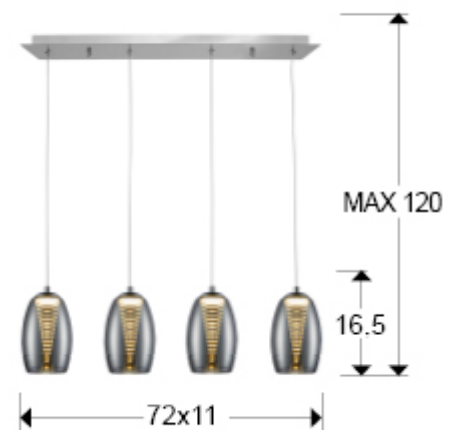

Nebula

584214

Producto recomendado

Lámparas de techo

Lámpara de 4 luces LED, realizada en metal acabado cromo. Doble tulipa, exterior realizada en cristal espejado e interior en policarbonato transparente con forma de cono escalonado. Regulable en altura. 4x5W LED. 1.800 lm 3.000 K.

INFORMACIÓN GENERAL

Catálogo: i36 Iluminación
Página: 83
Tipo: Lámparas de techo
Colección: Nebula

DIMENSIONES

Dimensiones: ↔ 72,0 ↓ 18,0 ↗ 12,0 cm
Altura instalada: 35,0/ máx. 120,0 cm
Peso: 2,8 Kg

DIMENSIONES CON EMBALAJE

Peso: 3,8 Kg
Volumen: 0,0420m³
Dimensiones: ↔ 82,0 ↓ 19,0 ↗ 27,0 cm

INFORMACIÓN TÉCNICA

Clase eléctrica: Class 1
Potencia máxima: 20W
Voltaje: 220 V
Frecuencia: 50/60 Hz
Flujo luminoso: 1.800 lm
Dimable: NO
Temperatura de color: 3.000 K
Vida media: 30.000 h
CRI: >80

INFORMACIÓN ADICIONAL

Material: Metal, cristal, policarbonato
Acabado: Cromo, espejado, transparente
Medidas de la pantalla/tulipa: Ø 11,5 ↓ 16,5 cm
Florón (espacio para instalación): ↔ 65,0 ↓ 3,5 ↗ 6,0 cm
Color del cable: TRANSPARENTE