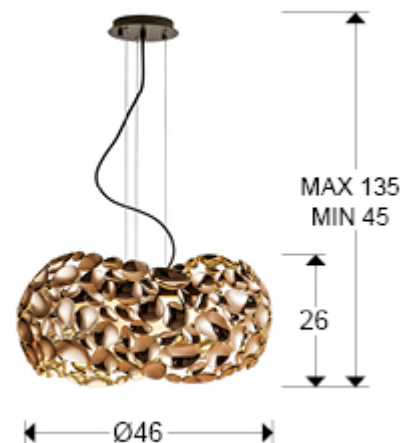

## Narisa

266251N

Producto recomendado

Lámparas de techo

Lámpara de 5 Luces realizada en metal con baño de oro rosa y pintura marrón oscuro. Difusor acrílico interior. Regulable en altura.

·Incluye 5 G9 LED 6W

### DIMENSIONES

Dimensiones: Ø 46,0 ↑ 26,0 cm  
Altura instalada: 45,0/ máx. 135,0 cm  
Peso: 3,9 Kg

### DIMENSIONES CON EMBALAJE

Peso: 5,4 Kg  
Volumen: 0,0750m<sup>3</sup>  
Dimensiones: ↔ 50,0 ↑ 30,0 ↗ 50,0 cm

## INFORMACIÓN ADICIONAL

Material: Metal, acrílico  
Acabado: Baño oro rosa, marrón, opal  
Medidas de la pantalla/tulipa: Ø 47,0 ↑ 25,0 cm  
Florón (espacio para instalación): Ø 12,0 ↑ 2,0 cm  
Color del cable: Negro