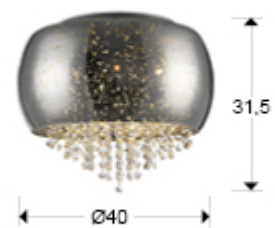

Caelum

618253

Producto recomendado

Plafones de techo

Plafón de techo realizado en metal acabado cromo. Tulipa de cristal soplado en color plata espejado. Decoración efecto estrellado. Interior con tiras de cristal facetado.

·Incluye 5 G9 LED 6W

INFORMACIÓN GENERAL

Catálogo: i36 Iluminación
Página: 187
Tipo: Plafones de techo
Colección: Caelum

DIMENSIONES

Dimensiones: \varnothing 40,0 \downarrow 31,5 cm
Peso: 4,2 Kg

DIMENSIONES CON EMBALAJE

INFORMACIÓN ADICIONAL

Material: Metal y cristal
 Acabado: Cromado, cromo espejo, transp.
 Medidas de la pantalla/tulipa: Ø 40,0 ↑ 21,0 cm
 Florón (espacio para instalación): Ø 25,0 ↑ 2,5 cm

Schuller.SL. 618253