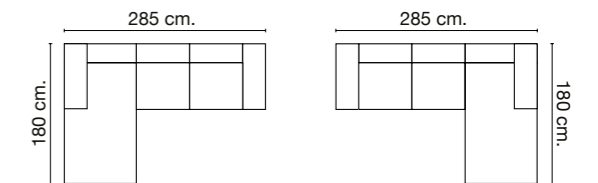

Composiciones habituales / Common compositions / Compositions courantes

CARACTERÍSTICAS

ARMAZONES

Madera de pino y tablero de partículas.

RELLENOS

Almohadas de asiento: Espuma de poliuretano HR-35 kg + 50% pluma de pato +50% micro-fibras.

Respaldo: Fibra hueca certificada 7/32 NAN-YA

SUSPENSIONES

Respaldos: Cincha italiana de 80 mm. de alta calidad.

Asientos: Cincha italiana de 80 mm. de alta calidad.

PATAS

Medera: RZZ wengue. Altura 4 cm.

DESENFUNDABLE:

Almohadas de asiento y respaldo.

ELEMENTOS DE SERIE

- 1 Cojín respaldo rulo por asiento.
- 1 Cojín adorno por asiento.
- 1 Cojín adorno por brazo.
- Módulo rincón 1 cojín respaldo rulo + 1 cojín adorno.

TORRESOL