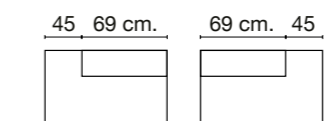

Conil

Mod.sin brazo / Mod. without arm / Mod. sans bras

Mod.1 brazo/ Mod. 1 arm/ Mod. 1 bras

Mod. terminal

Pouff

Cojines/ Cushions/ Coussins

Mod. chaiselongue brazo 135 cm / Mod. chaisel. arm 135 cm / Mod. chaisel. bras 135 cm.