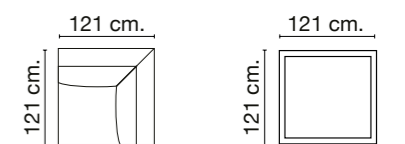

Rincón / Corner / Coin