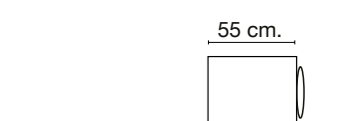

Conil

Mod.sin brazo / Mod. without arm / Mod. sans bras

Mod.1 brazo/ Mod. 1 arm/ Mod. 1 bras

Mod. terminal

Pouff

Cojines/ Cushions/ Coussins

Mod. chaiselongue brazo 135 cm / Mod. chaisel. arm 135 cm / Mod. chaisel. bras 135 cm.