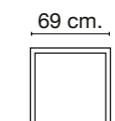

Conil

Mod.sin brazo / Mod. without arm / Mod. sans bras

Mod.1 brazo/ Mod. 1 arm/ Mod. 1 bras

Mod. terminal

Pouff

Cojines/ Cushions/ Coussins

Mod. chaiselongue brazo 135 cm / Mod. chaisel. arm 135 cm / Mod. chaisel. bras 135 cm.