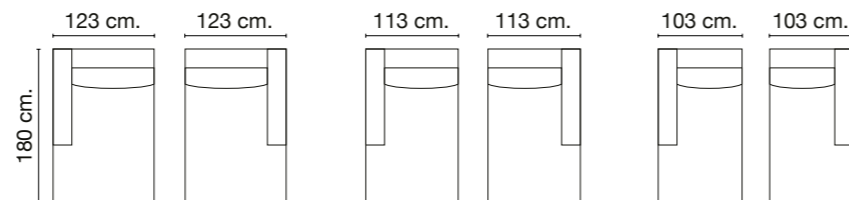

Conil

Mod.sin brazo / Mod. without arm / Mod. sans bras

Mod.1 brazo/ Mod. 1 arm/ Mod. 1 bras

Mod. terminal

Pouff

Cojines/ Cushions/ Coussins

Mod. chaiselongue brazo 135 cm / Mod. chaisel. arm 135 cm / Mod. chaisel. bras 135 cm.

Asientos: Cincha italiana de 80 mm. de alta calidad.

PATAS

Medera: RZZ wengue. Altura 4 cm.

DESENFUNDABLE:

Almohadas de asiento y respaldo.

ELEMENTOS DE SERIE

- 1 Cojín respaldo rulo por asiento.
- 1 Cojín adorno por asiento.
- 1 Cojín adorno por brazo.
- Módulo rincón 1 cojín respaldo rulo + 1 cojín adorno.