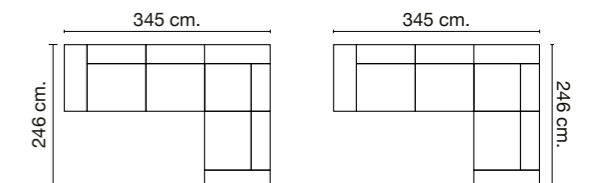

Composiciones habituales / Common compositions / Compositions courantes

CARACTERÍSTICAS

ARMAZONES

Madera de pino y tablero de partículas.

RELLENOS

Almohadas de asiento: Espuma de poliuretano HR-35 kg + 50% pluma de pato +50% micro-fibras.

Respaldo: Fibra hueca certificada 7/32 NAN-YA

SUSPENSIONES

Respaldos: Cincha italiana de 80 mm. de alta calidad.

Asientos: Cincha italiana de 80 mm. de alta calidad.

PATAS

Medera: RZZ wengue. Altura 4 cm.

DESENFUNDABLE:

Almohadas de asiento y respaldo.

ELEMENTOS DE SERIE

- 1 Cojín respaldo rulo por asiento.
- 1 Cojín adorno por asiento.
- 1 Cojín adorno por brazo.
- Módulo rincón 1 cojín respaldo rulo + 1 cojín adorno.

TORRESOL