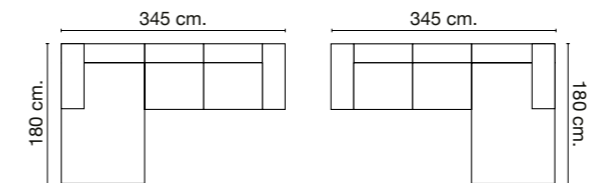

Composiciones habituales / Common compositions / Compositions courantes

CARACTERÍSTICAS

ARMAZONES

Madera de pino y tablero de partículas.

RELLENOS

Almohadas de asiento: Espuma de poliuretano HR-35 kg + 50% pluma de pato +50% micro-fibras.

Respaldo: Fibra hueca certificada 7/32 NAN-YA

SUSPENSIONES

Respaldos: Cincha italiana de 80 mm. de alta calidad.

Asientos: Cincha italiana de 80 mm. de alta calidad.

PATAS

Medera: RZZ wengue. Altura 4 cm.

DESENFUNDABLE:

Almohadas de asiento y respaldo.

ELEMENTOS DE SERIE

- 1 Cojín respaldo rulo por asiento.
- 1 Cojín adorno por asiento.
- 1 Cojín adorno por brazo.
- Módulo rincón 1 cojín respaldo rulo + 1 cojín adorno.

TORRESOL