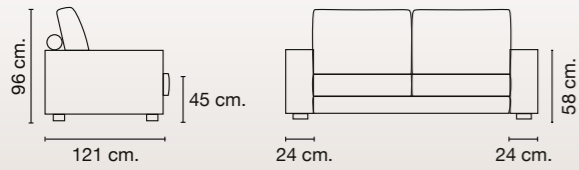

Conil

Mod.sin brazo / Mod. without arm / Mod. sans bras

Mod.1 brazo/ Mod. 1 arm/ Mod. 1 bras

Mod. terminal

Pouff

Cojines/ Cushions/ Coussins

Mod. chaiselongue brazo 135 cm / Mod. chaisel. arm 135 cm / Mod. chaisel. bras 135 cm.