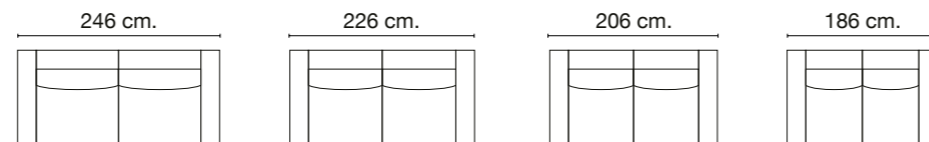

Composiciones habituales / Common compositions / Compositions courantes

CARACTERÍSTICAS

ARMAZONES

Madera de pino y tablero de partículas.

RELLENOS

Almohadas de asiento: Espuma de poliuretano HR-35 kg + 50% pluma de pato +50% micro-fibras.

Respaldo: Fibra hueca certificada 7/32 NAN-YA

SUSPENSIONES

Respaldos: Cincha italiana de 80 mm. de alta calidad.

Asientos: Cincha italiana de 80 mm. de alta calidad.

PATAS

Medera: RZZ wengue. Altura 4 cm.

DESENFUNDABLE:

Almohadas de asiento y respaldo.

ELEMENTOS DE SERIE

- 1 Cojín respaldo rulo por asiento.
- 1 Cojín adorno por asiento.
- 1 Cojín adorno por brazo.
- Módulo rincón 1 cojín respaldo rulo + 1 cojín adorno.

TORRESOL