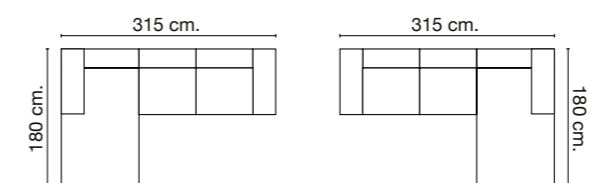

Composiciones habituales / Common compositions / Compositions courantes

CARACTERÍSTICAS

ARMAZONES

Madera de pino y tablero de partículas.

RELLENOS

Almohadas de asiento: Espuma de poliuretano HR-35 kg + 50% pluma de pato +50% micro-fibras.

Respaldo: Fibra hueca certificada 7/32 NAN-YA

SUSPENSIONES

Respaldos: Cincha italiana de 80 mm. de alta calidad.

Asientos: Cincha italiana de 80 mm. de alta calidad.

PATAS

Medera: RZZ wengue. Altura 4 cm.

DESENFUNDABLE:

Almohadas de asiento y respaldo.

ELEMENTOS DE SERIE

- 1 Cojín respaldo rulo por asiento.
- 1 Cojín adorno por asiento.
- 1 Cojín adorno por brazo.
- Módulo rincón 1 cojín respaldo rulo + 1 cojín adorno.

TORRESOL