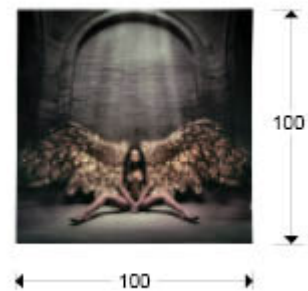

Ángel caído

Láminas y Fotografías

769932

Fotografía impresa, montada en cristal templado. Incluye herraje para sujeción a pared.

INFORMACIÓN GENERAL

Catálogo: M34 Mobiliario y Decoración

Página: 199

Tipo: Láminas y Fotografías

Colección: Ángel caído

DIMENSIONES

Dimensiones: ↔ 100,0 ↓ 100,0 ↗ 1,0 cm
Peso: 10,0 Kg

DIMENSIONES CON EMBALAJE

Peso: 12,2 Kg
Volumen: 0,0590m³
Dimensiones: ↔ 109,0 ↓ 109,0 ↗ 5,0 cm

INFORMACIÓN ADICIONAL

Material: Cristal brillo

Acabado: Fotografía impresa